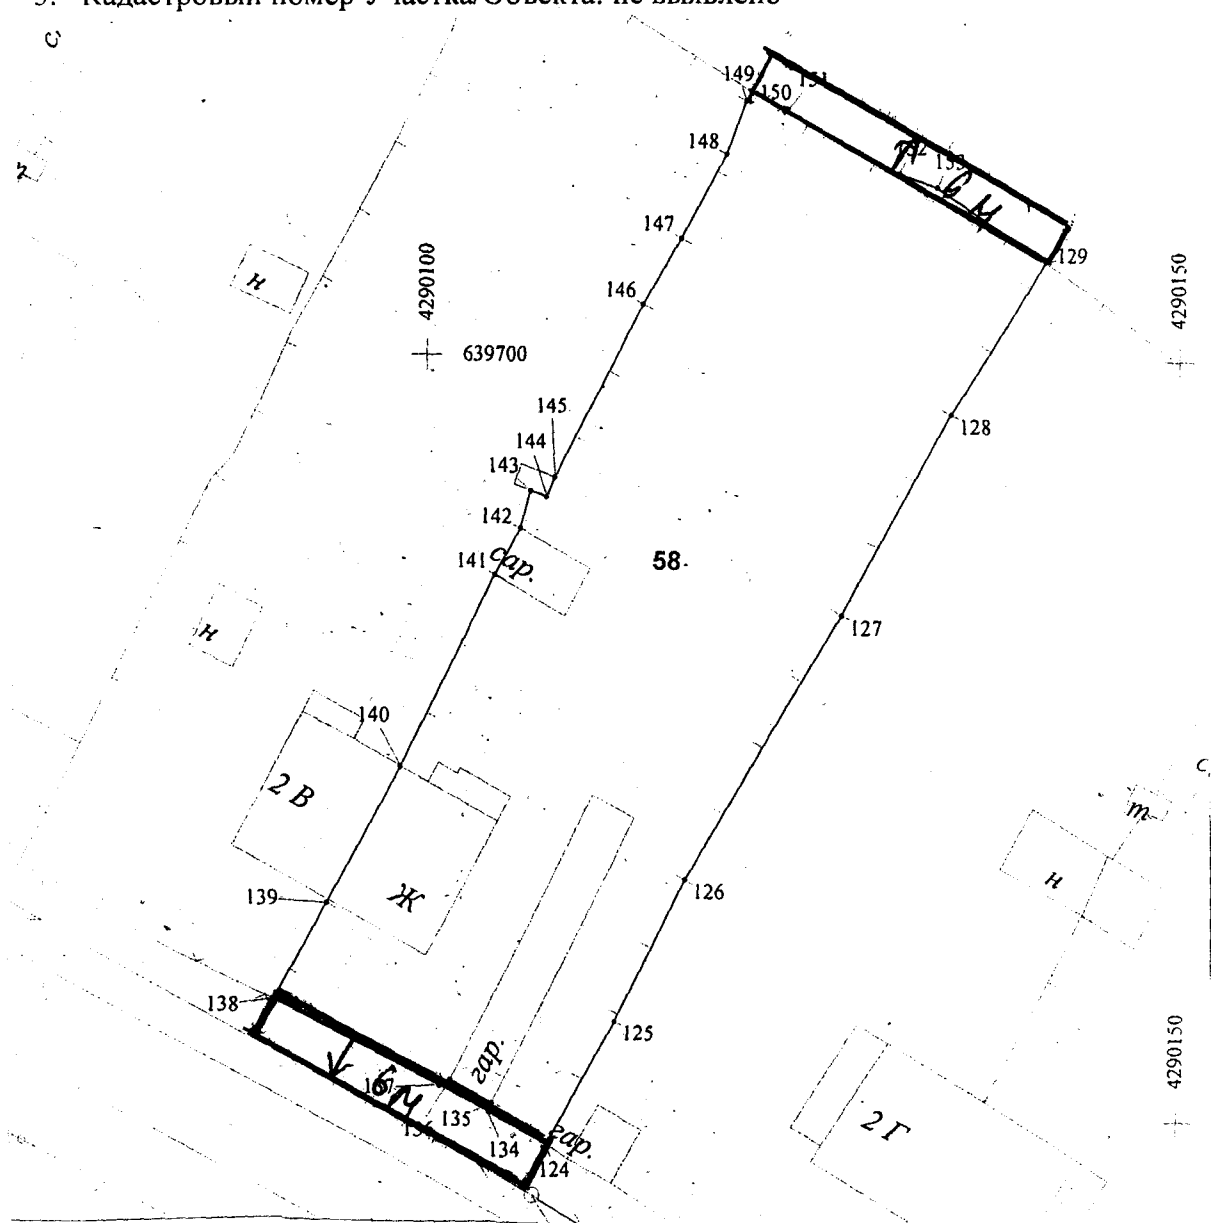

### Схема границ прилегающей территории № 219

1. Адрес Участка/Объекта – Хабаровский край, Ванинский р-н., п. Кенада, ул. Набережная, д. 2в кв.1
2. Цель предоставления – для эксплуатации части жилого дома.
3. Кадастровый номер Участка/Объекта: не выявлено

Масштаб 1:500

 - границы прилегающей территории