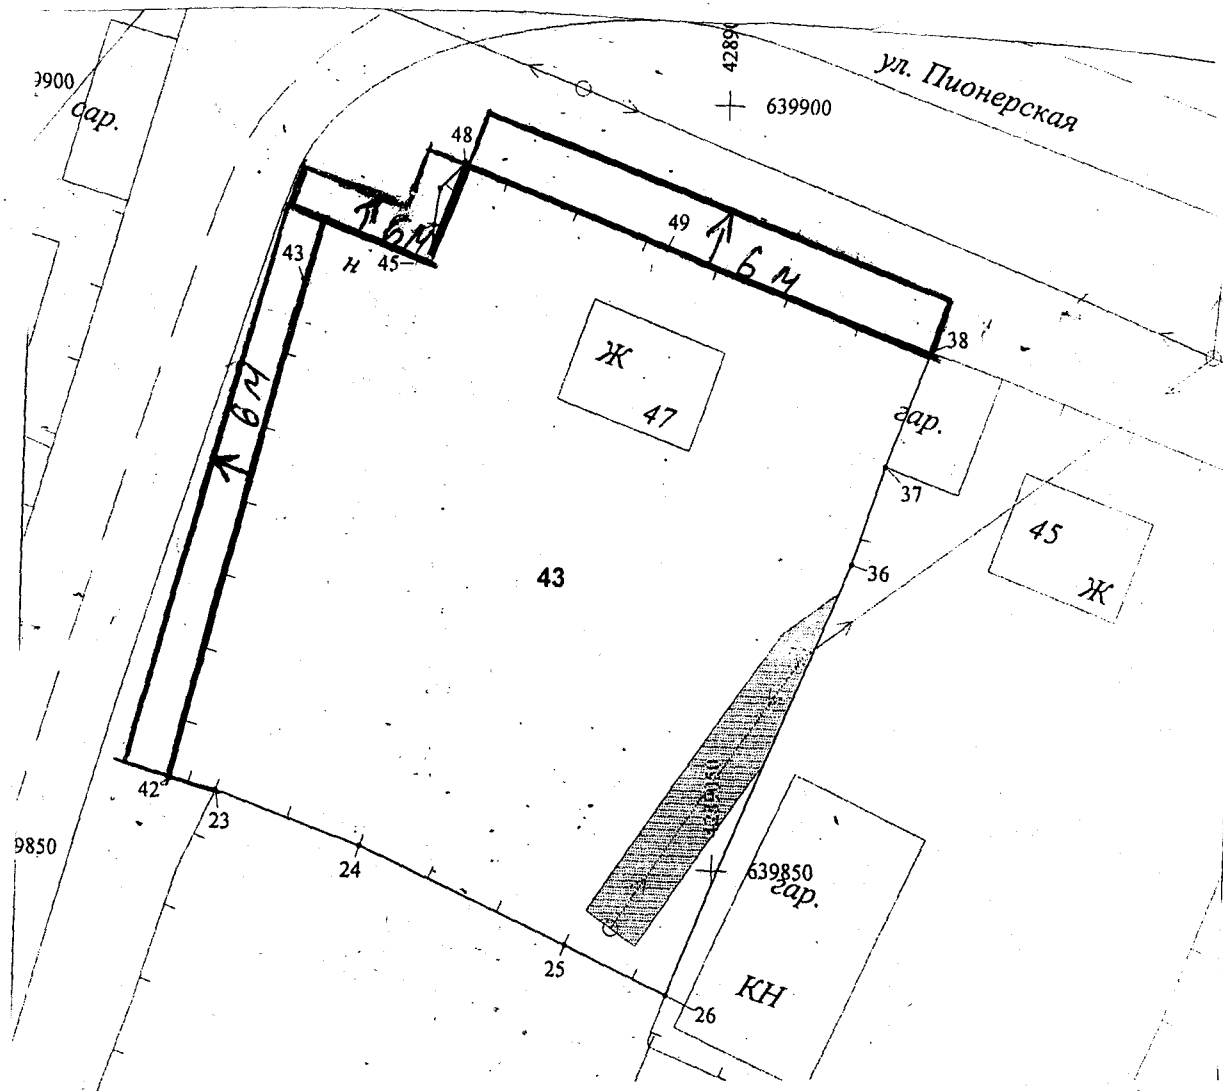

УТВЕРЖДЕНО

Глава администрации
Кенадского сельского поселения
Ванинского муниципального района
Хабаровского края

М.П.

В.П. Труфанов

Схема границ прилегающей территории № 125

1. Адрес Участка/Объекта – Хабаровский край, Ванинский р-н., п. Кенада, ул. Пионерская, д. 47
2. Цель предоставления – для эксплуатации жилого дома.
3. Кадастровый номер Участка/Объекта: не выявлено

 - границы прилегающей территории

Масштаб 1:500