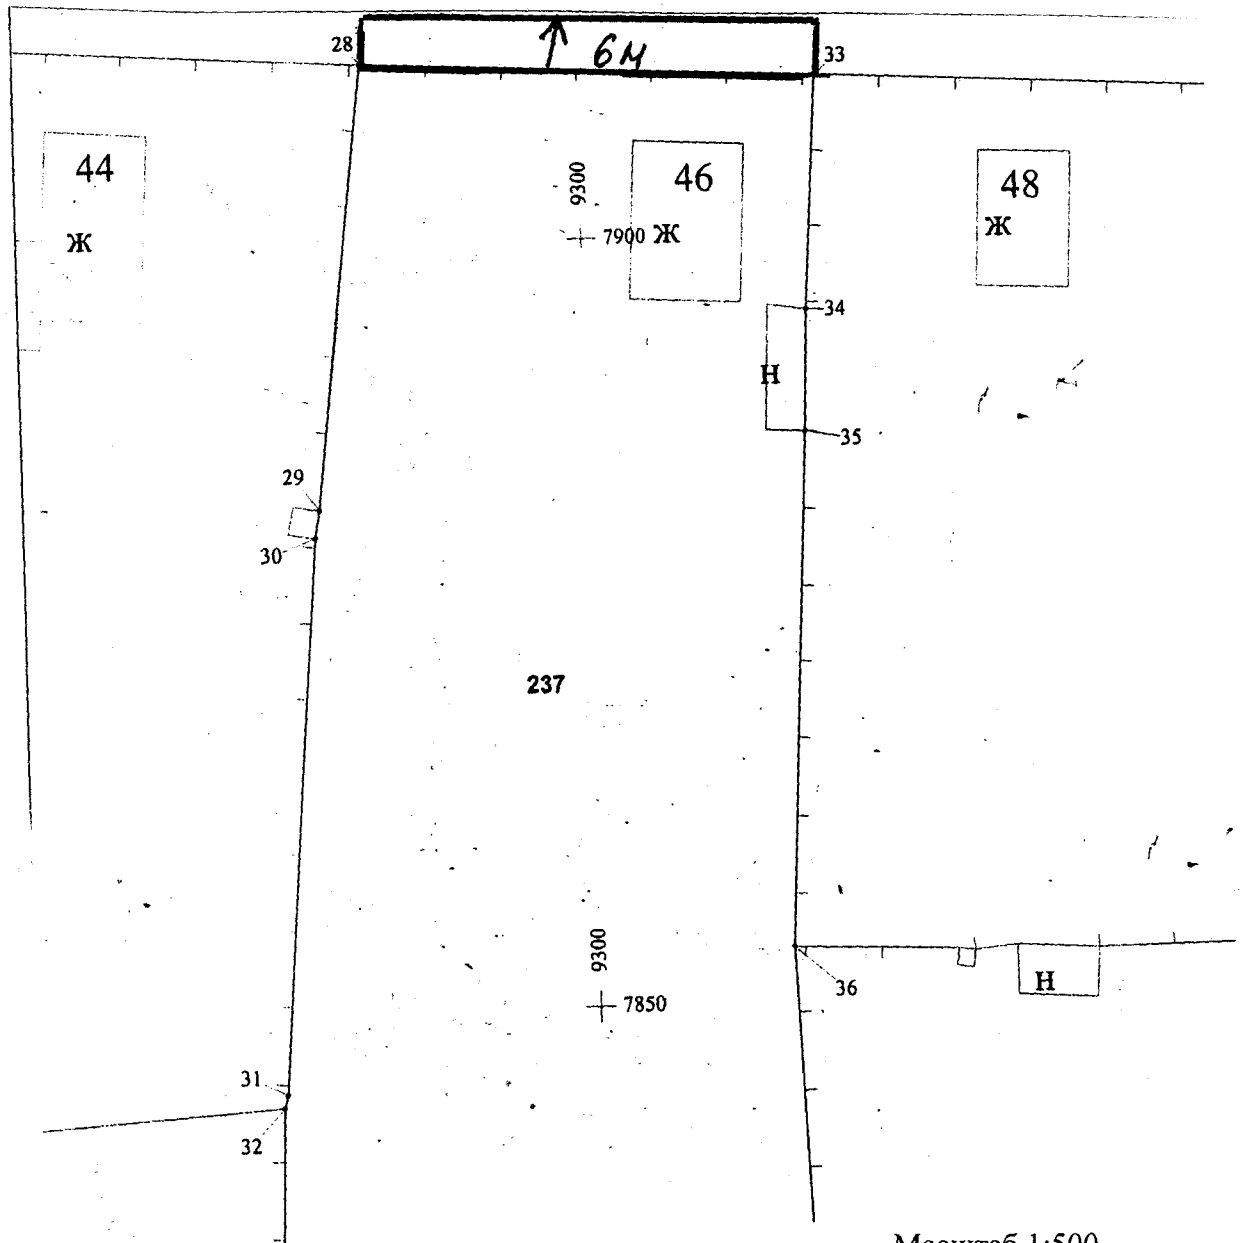

УТВЕРЖДЕНС

Глава администрации
Кенадского сельского поселения
Ванинского муниципального района
Хабаровского края

В.П. Труфанов
М.П.

Схема границ прилегающей территории № 110

1. Адрес Участка/Объекта – Хабаровский край, Ванинский р-н., п. Кенада, ул. Пионерская, д. 46
2. Цель предоставления – для эксплуатации жилого дома.
3. Кадастровый номер Участка/Объекта: не выявлено

 - границы прилегающей территории

Масштаб 1:500