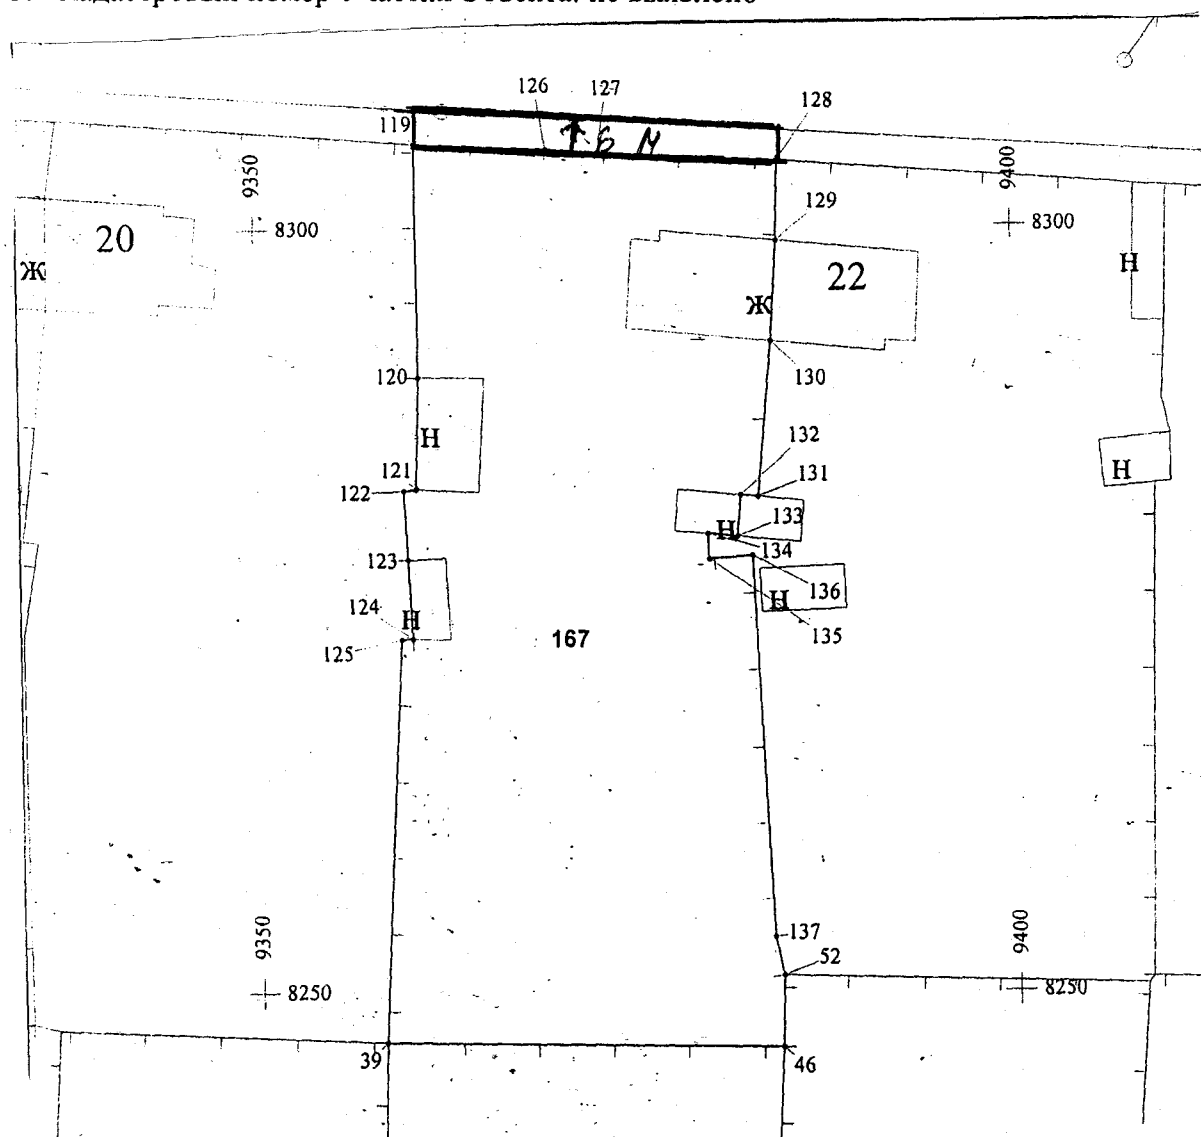

УТВЕРЖДЕНО

Глава администрации
Кенадского сельского поселения
Ванинского муниципального района
Хабаровского края

М.П.

В.П. Труфанов

Схема границ прилегающей территории № 190

1. Адрес Участка/Объекта – Хабаровский край, Ванинский р-н., п. Кенада, ул. Приисковая, д. 22 кв.2
2. Цель предоставления – для эксплуатации части жилого дома.
3. Кадастровый номер Участка/Объекта: не выявлено

 - границы прилегающей территории

Масштаб 1:500