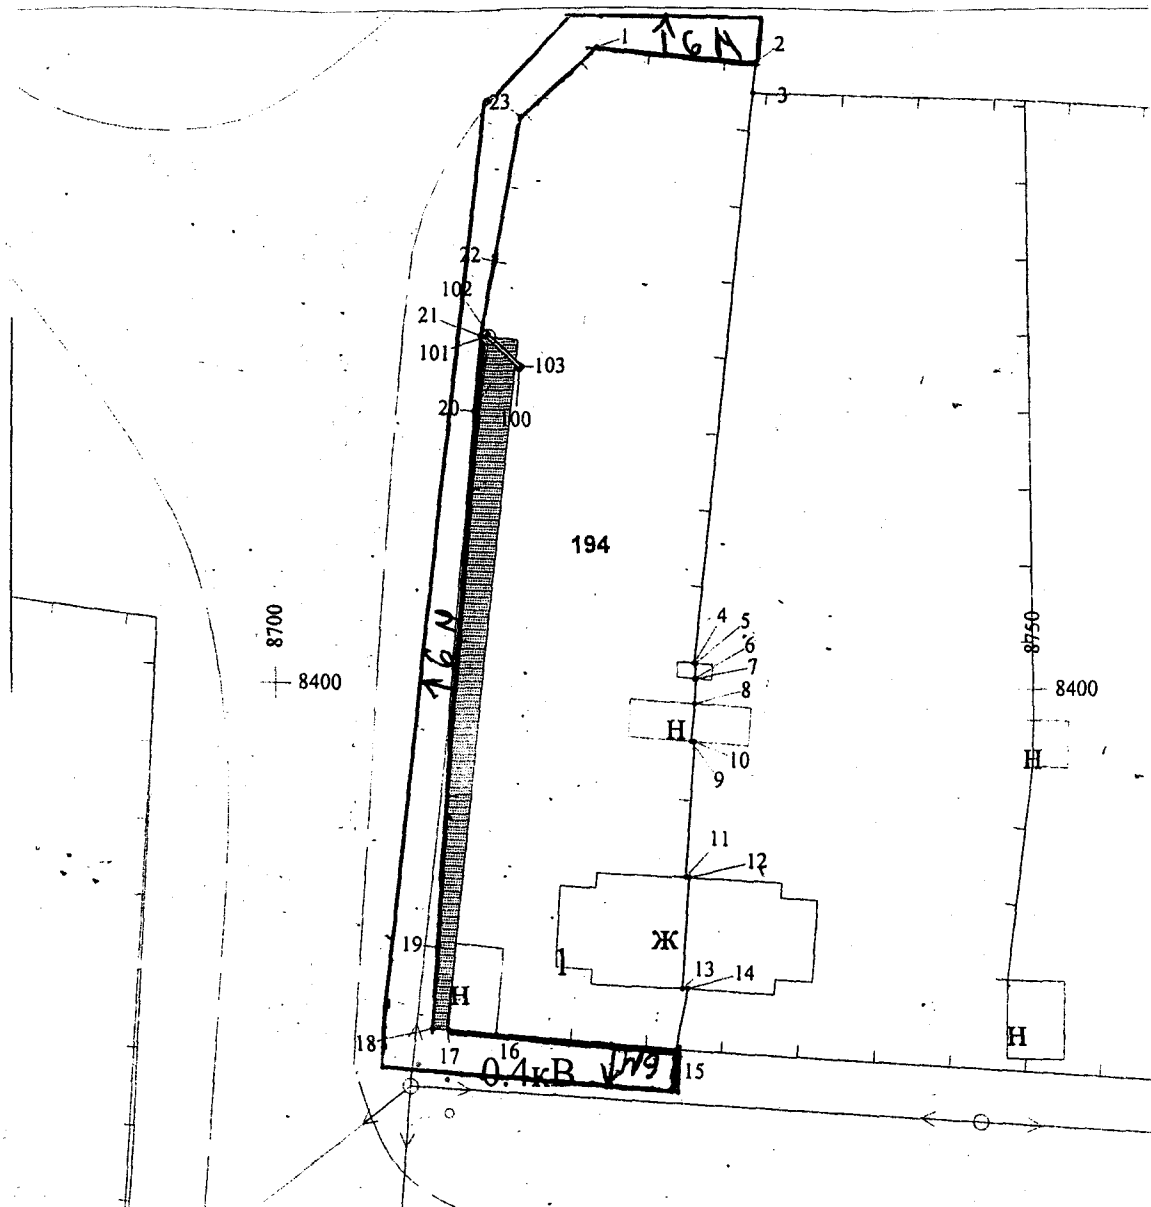

УТВЕРЖДЕНО

Глава администрации Кенадского
сельского поселения Ванинского
муниципального района Хабаровского
края

В.П. Труфанов

М.П.

Схема границ прилегающей территории № 152

1. Адрес Участка/Объекта – Хабаровский край, Ванинский р-н., п. Кенада, ул. Присковая, д. 1 кв.1
2. Цель предоставления – для эксплуатации части жилого дома.
3. Кадастровый номер Участка/Объекта: не выявлено

 - границы прилегающей территории

Масштаб 1:500