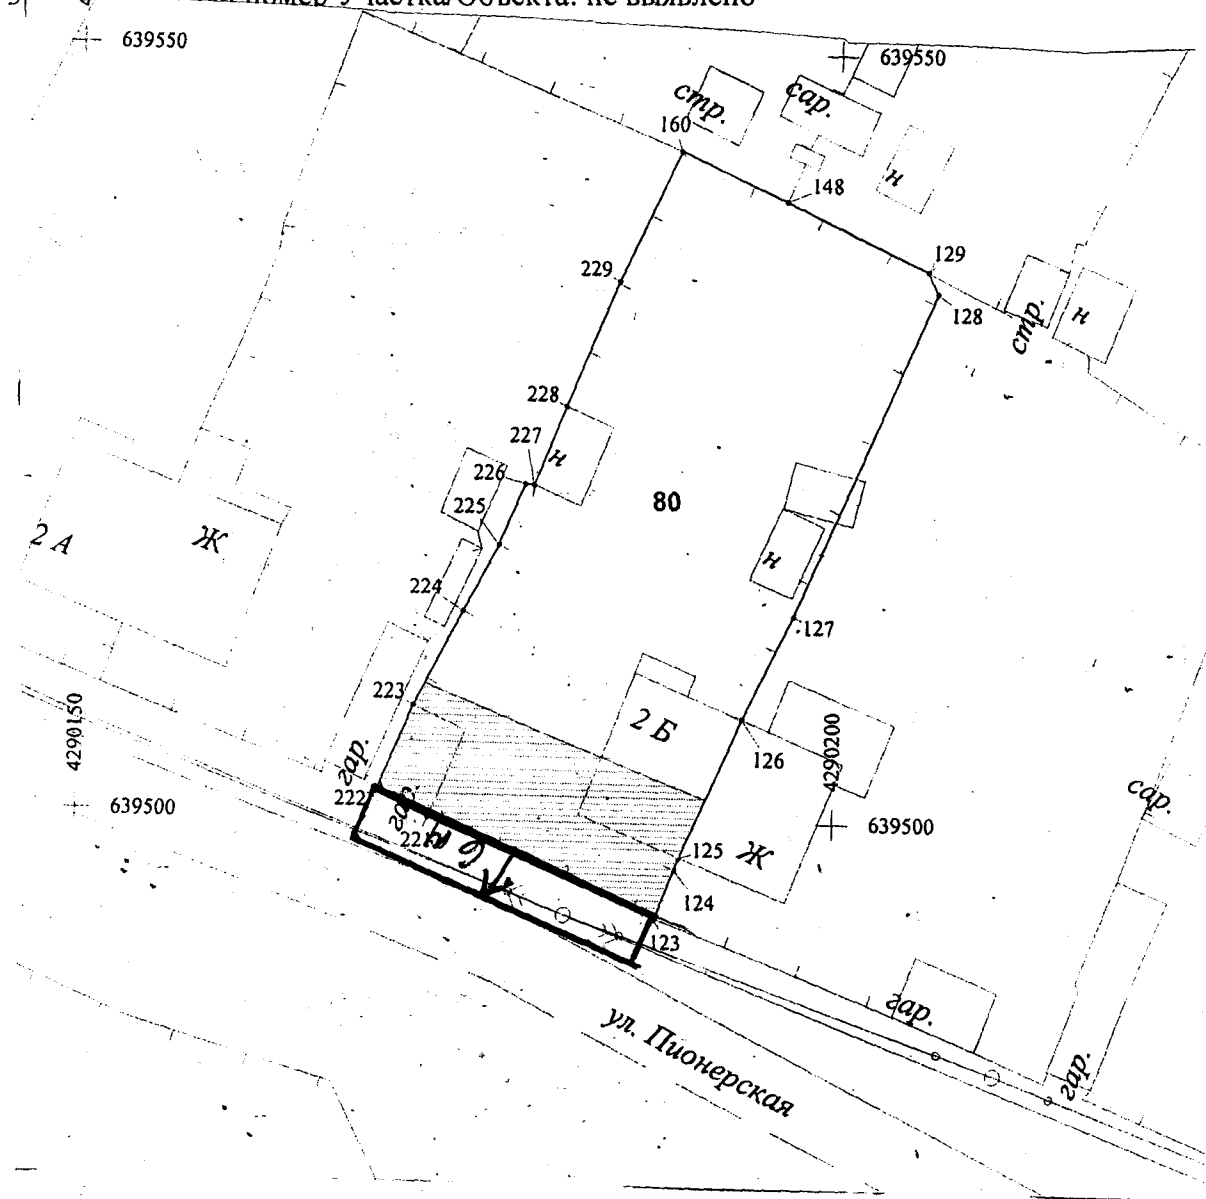

УТВЕРЖДЕНО

Глава администрации
Кенадского сельского поселения
Ванинского муниципального района
Хабаровского края

МП

В.П. Труфанов

Схема границ прилегающей территории № 143

1. Адрес Участка/Объекта – Хабаровский край, Ванинский р-н., п. Кенада, ул. Пионерская, д. 26 кв. 2
2. Цель предоставления – для эксплуатации части жилого дома.
3. Кадастровый номер Участка/Объекта: не выявлено

 - границы прилегающей территории

Масштаб 1:500