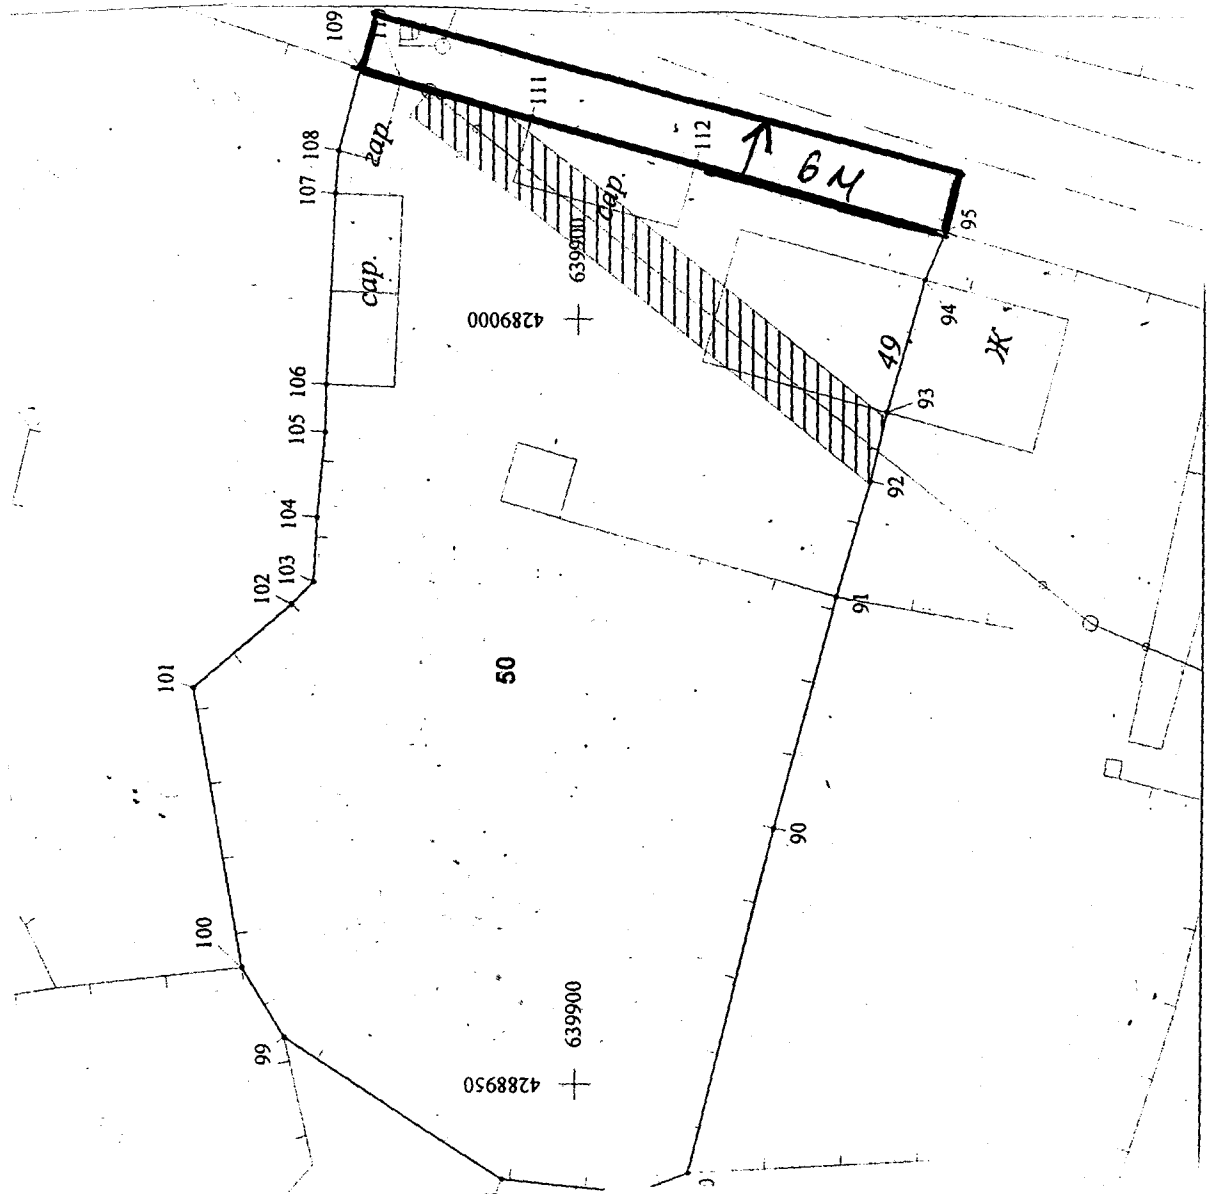

УТВЕРЖДЕН

Глава администрации
Кенадского сельского поселения
Ванинского муниципального района
Хабаровского края

В.П. Труфанов
М.П.

Схема границ прилегающей территории № 148

1. Адрес Участка/Объекта – Хабаровский край, Ванинский р-н., п. Кенада, ул. Пионерская, д. 49 кв.1
2. Цель предоставления – для эксплуатации части жилого дома.
3. Кадастровый номер Участка/Объекта: не выявлено

Масштаб 1:500

 - границы прилегающей территории