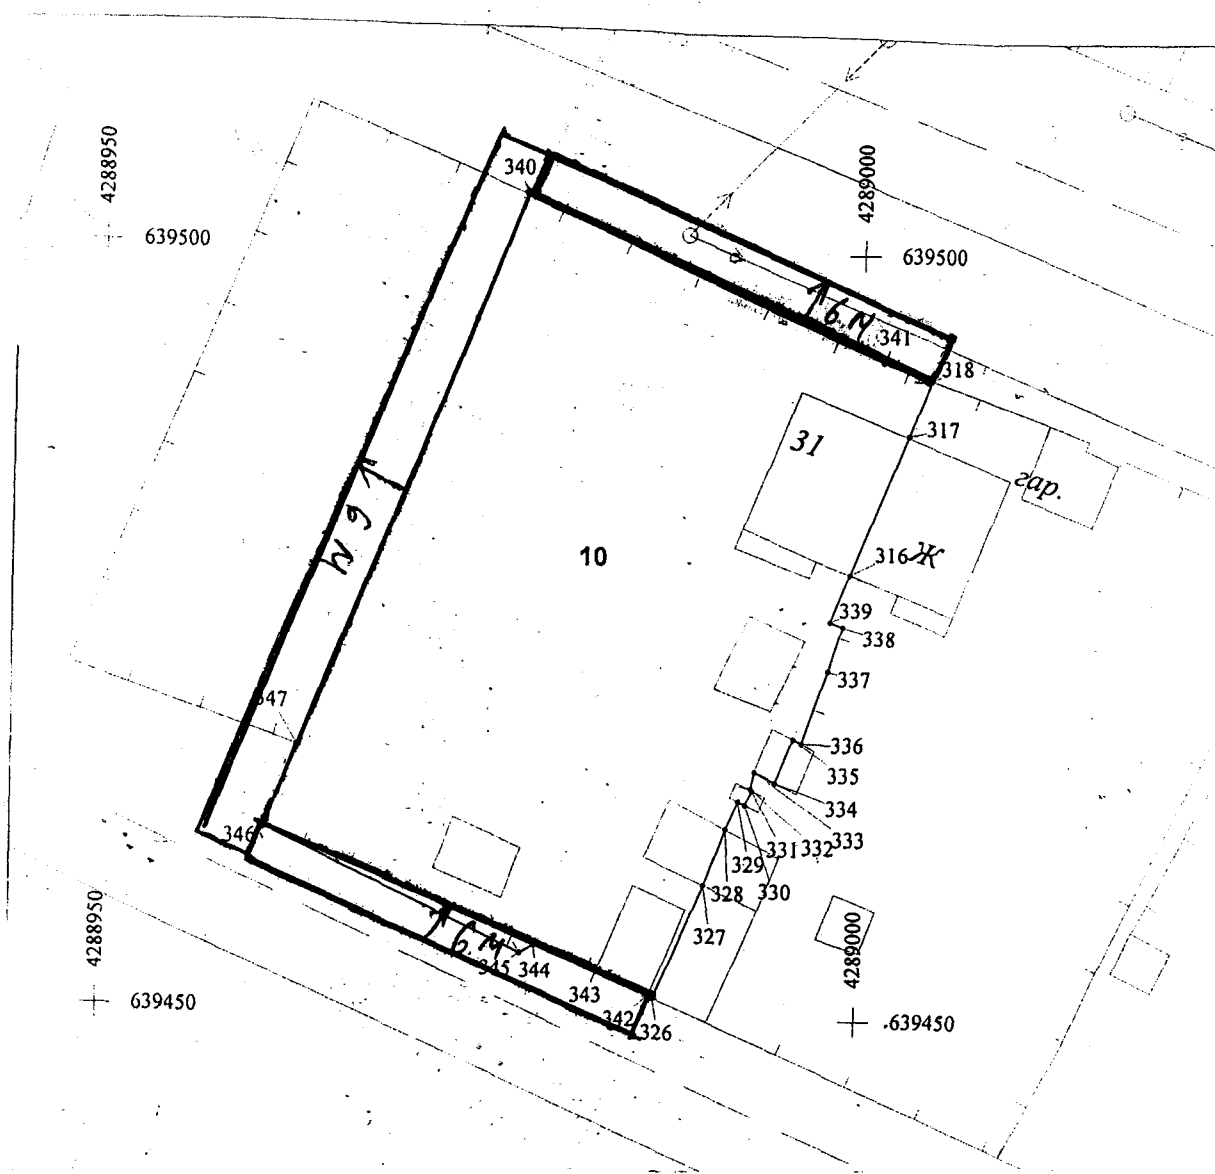

### Схема границ прилегающей территории № 208

1. Адрес Участка/Объекта – Хабаровский край, Ванинский р-н., п. Кенада, ул. Приисковая, д. 31 кв.2
2. Цель предоставления – для эксплуатации части жилого дома.
3. Кадастровый номер Участка/Объекта: не выявлено

Масштаб 1:500

- границы прилегающей территории