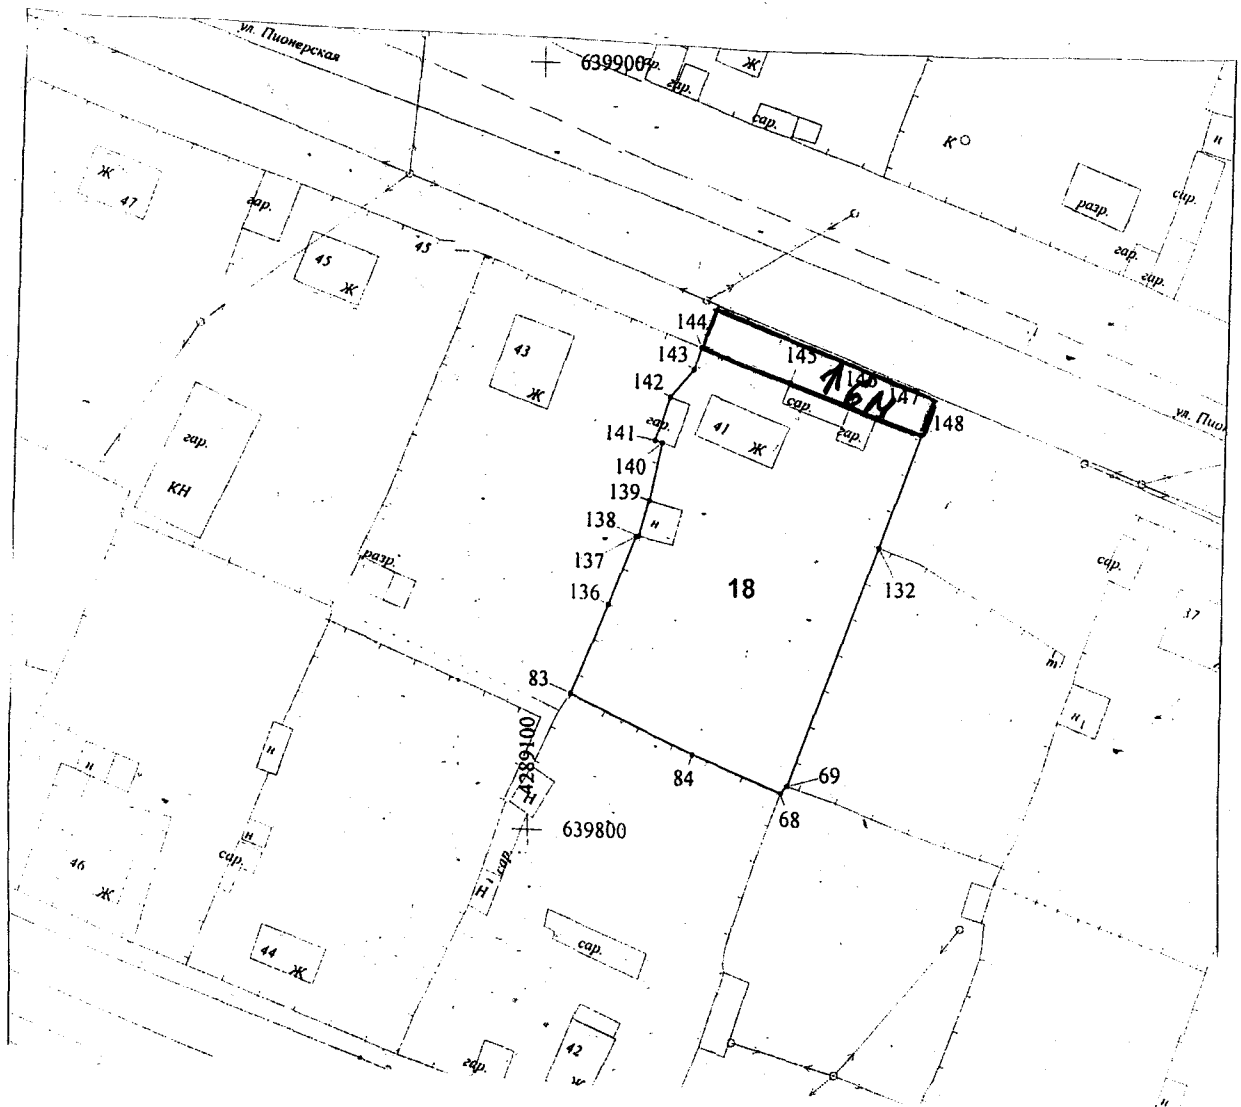

УТВЕРЖДЕНО

Глава администрации
Кенадского сельского поселения
Ванинского муниципального района
Хабаровского края

М.П. В.П. Труфанов

Схема границ прилегающей территории № 126

1. Адрес Участка/Объекта – Хабаровский край, Ванинский р-н., п. Кенада, ул. Пионерская, д. 41
2. Цель предоставления – для эксплуатации жилого дома.
3. Кадастровый номер Участка/Объекта: не выявлено

 - границы прилегающей территории

Масштаб 1:500