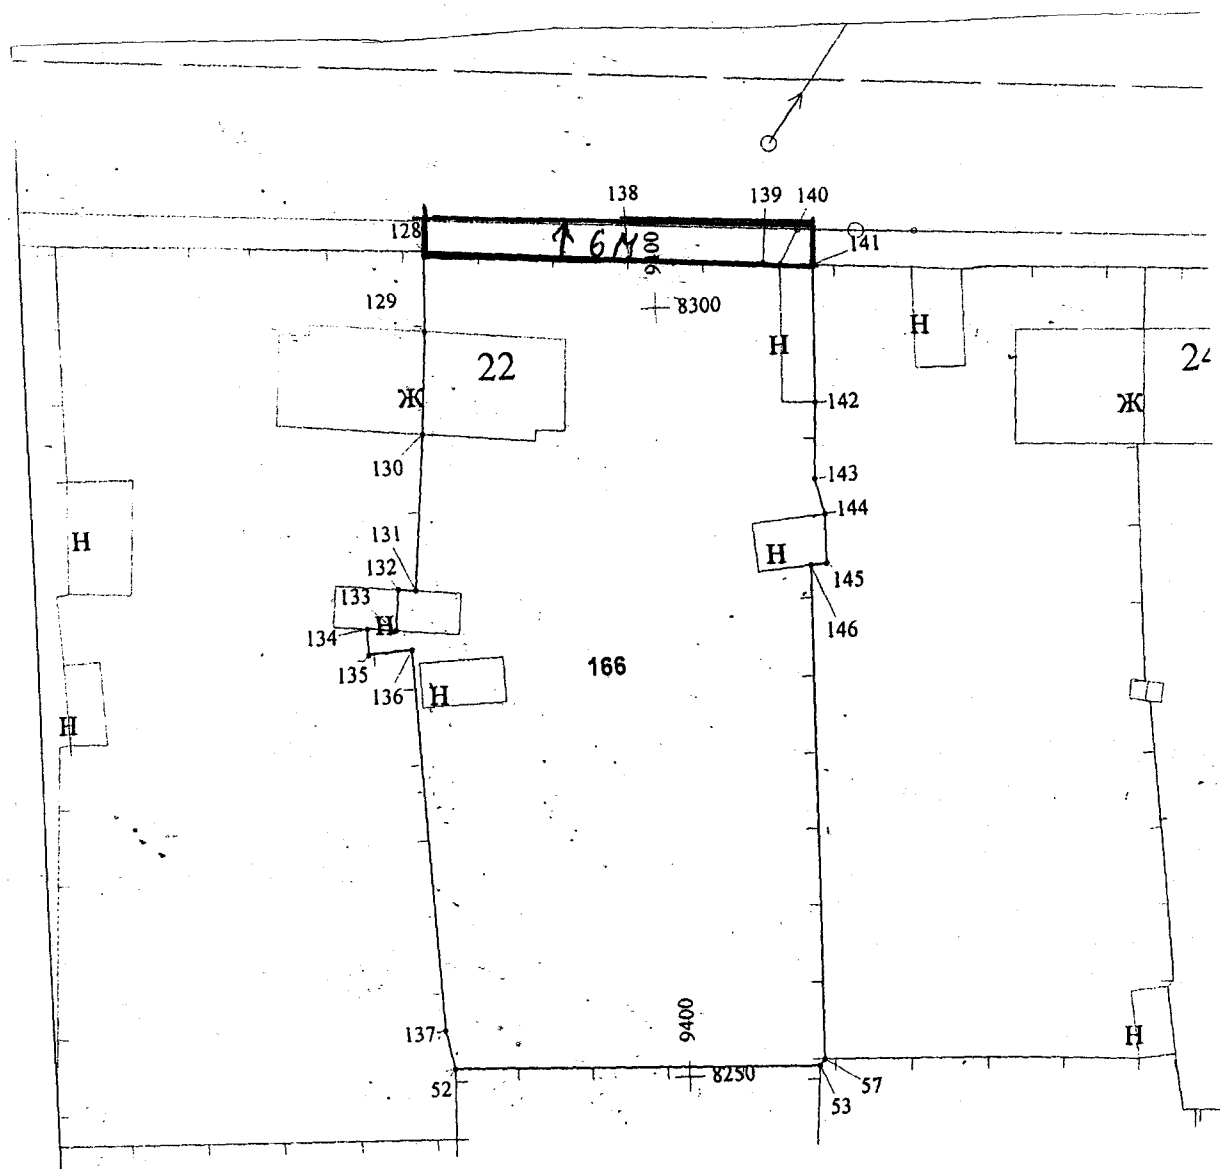

УТВЕРЖДЕНО

Глава администрации
Кенадского сельского поселения
Ванинского муниципального района
Хабаровского края

М.П.

В.П. Труфанов

Схема границ прилегающей территории № 189

1. Адрес Участка/Объекта – Хабаровский край, Ванинский р-н., п. Кенада, ул. Приисковая, д. 22 кв.1
2. Цель предоставления – для эксплуатации части жилого дома.
3. Кадастровый номер Участка/Объекта: не выявлено

 - границы прилегающей территории

Масштаб 1:500