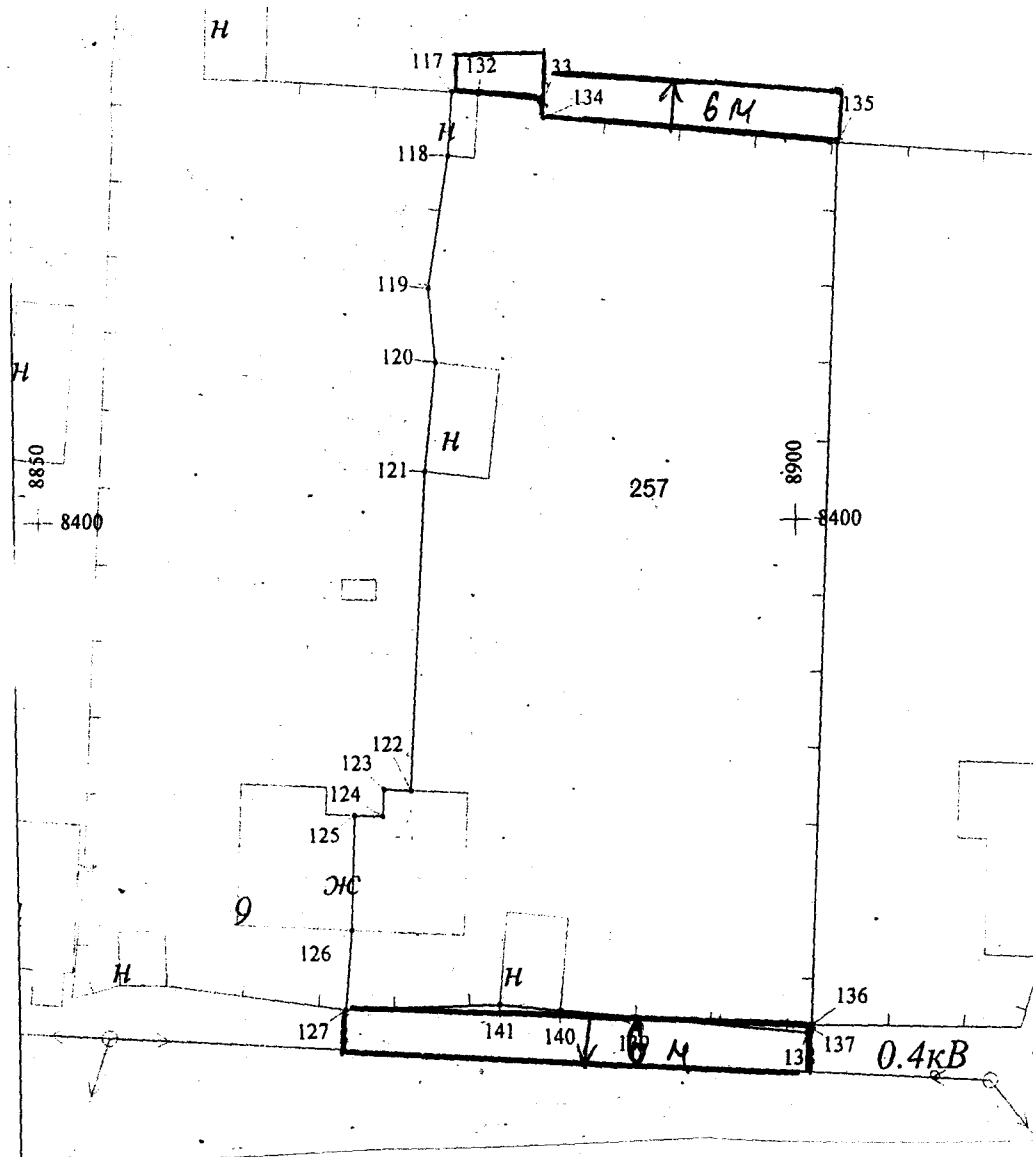

УТВЕРЖДЕНО

Глава администрации
Кенадского сельского поселения
Ванинского муниципального района
Хабаровского края

В.П. Труфанов
М.П.

Схема границ прилегающей территории № 169

1. Адрес Участка/Объекта – Хабаровский край, Ванинский р-н., п. Кенада, ул. Приисковая, д. 9 кв.2
2. Цель предоставления – для эксплуатации части жилого дома.
3. Кадастровый номер Участка/Объекта: не выявлено

Масштаб 1:500

 - границы прилегающей территории