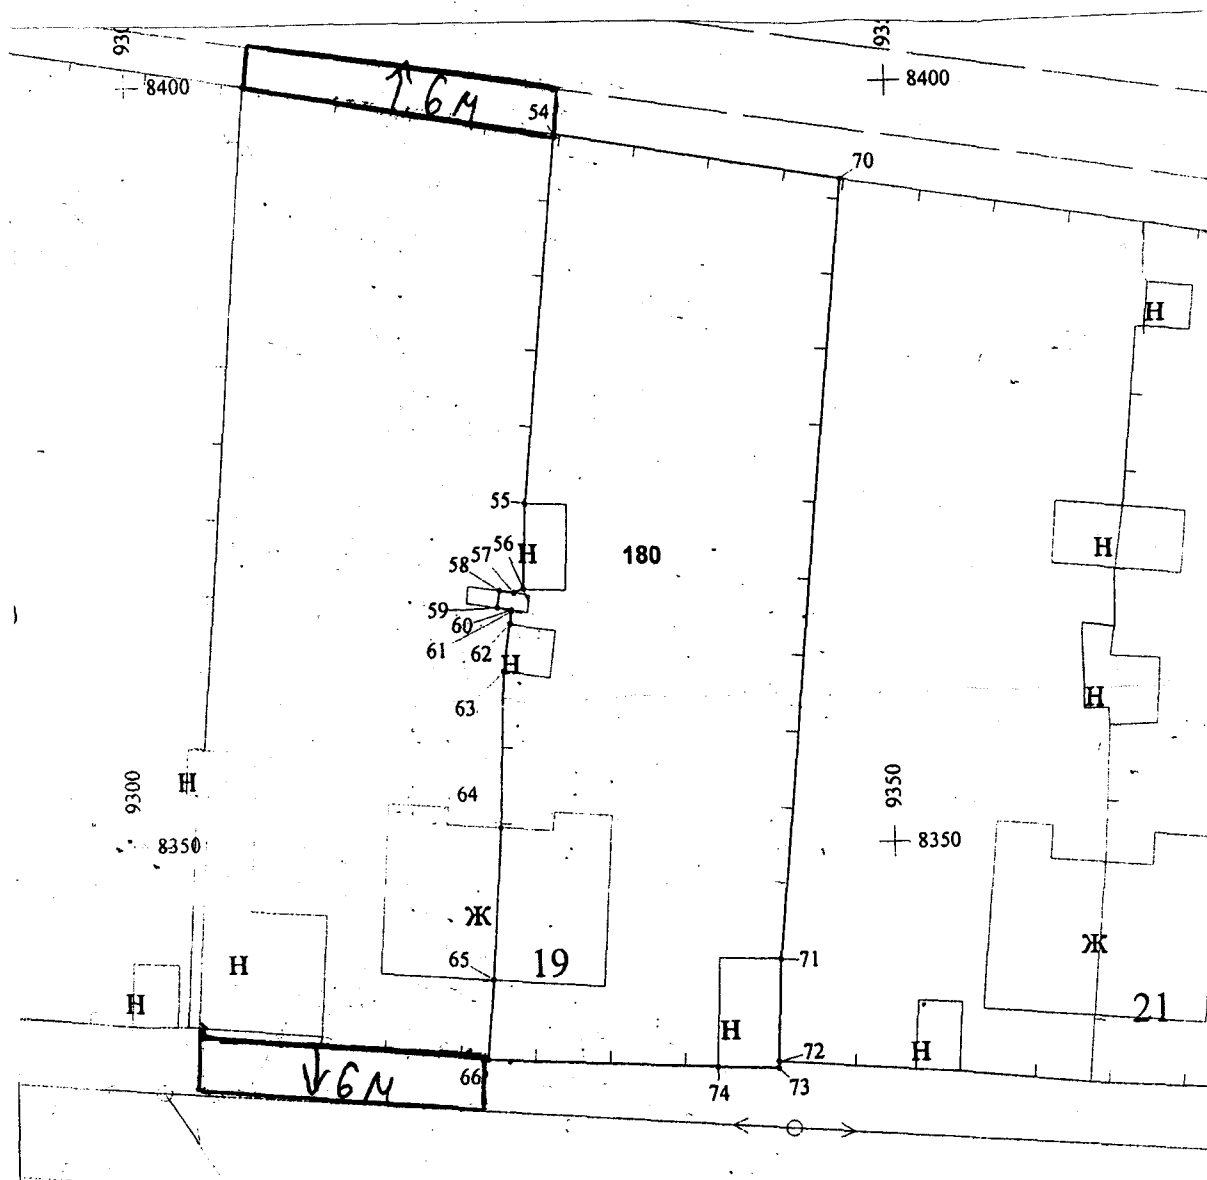

УТВЕРЖДЕНО

Глава администрации
Кенадского сельского поселения
Ванинского муниципального района
Хабаровского края

М.П.

В.П. Труфанов

Схема границ прилегающей территории № 183

1. Адрес Участка/Объекта – Хабаровский край, Ванинский р-н., п. Кенада, ул. Приисковая, д. 19 кв.1
2. Цель предоставления – для эксплуатации части жилого дома.
3. Кадастровый номер Участка/Объекта: не выявлено

Масштаб 1:500

 - границы прилегающей территории