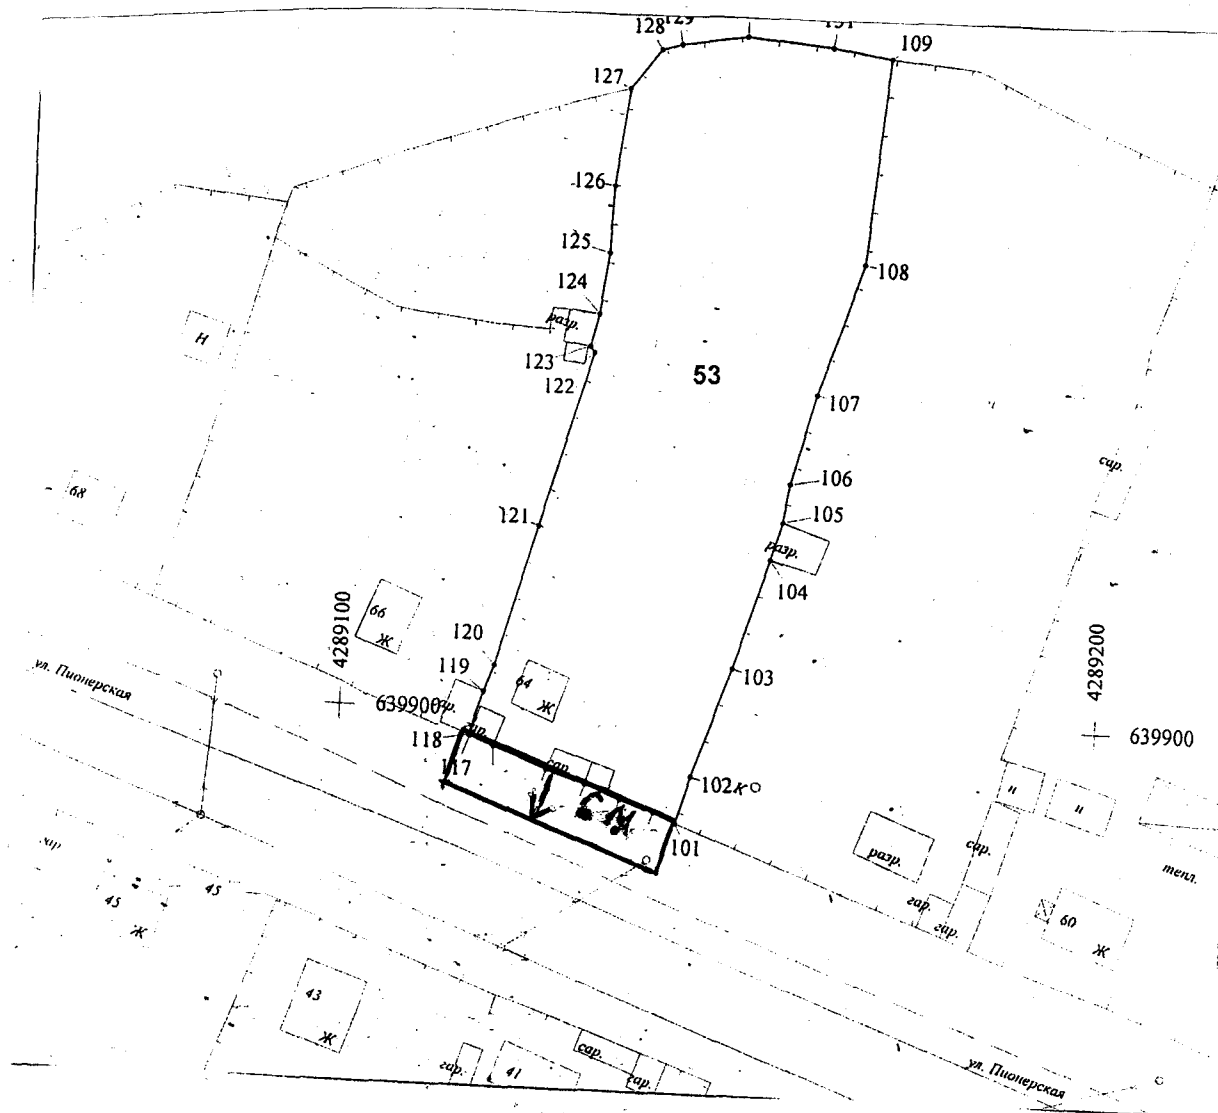

УТВЕРЖДЕНО

Глава администрации
Кенадского сельского поселения
Ванинского муниципального района
Хабаровского края

В.П. Труфанов
М.П.

Схема границ прилегающей территории № 151

1. Адрес Участка/Объекта – Хабаровский край, Ванинский р-н., п. Кенада, ул. Пионерская, д. 64
2. Цель предоставления – для эксплуатации жилого дома.
3. Кадастровый номер Участка/Объекта: не выявлено

Масштаб 1:500

 - границы прилегающей территории