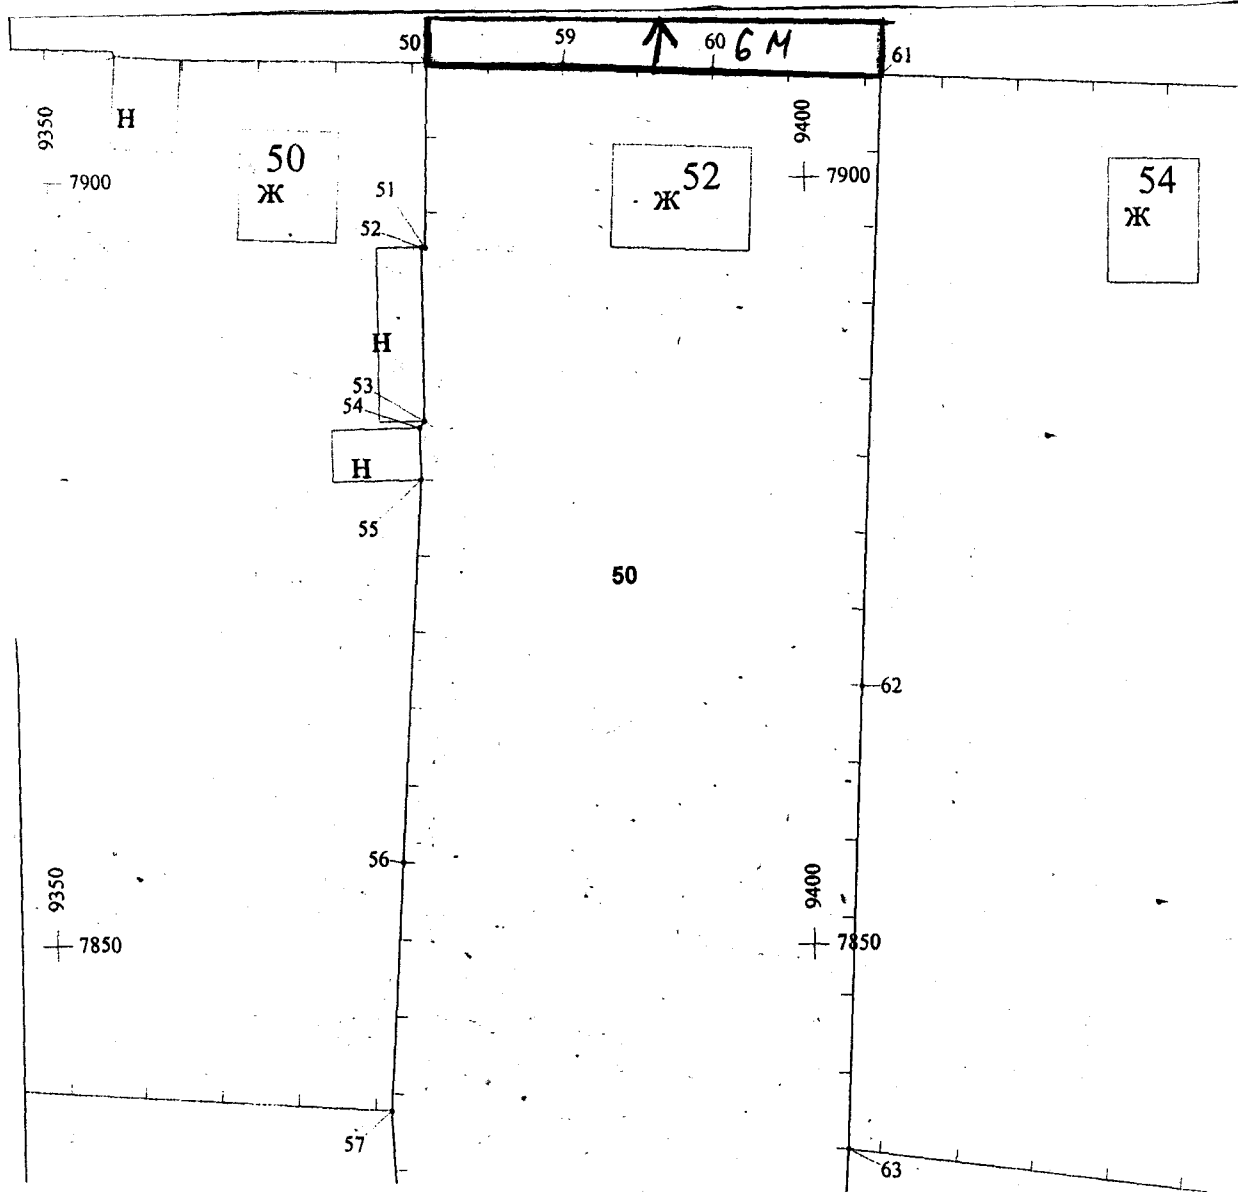

УТВЕРЖДЕНО

Глава администрации
Кенадского сельского поселения
Ванинского муниципального района
Хабаровского края

В.П. Труфанов
М.П.

Схема границ прилегающей территории № 103

1. Адрес Участка/Объекта – Хабаровский край, Ванинский р-н., п. Кенада, ул. Пионерская, д. 52
2. Цель предоставления – для эксплуатации жилого дома.
3. Кадастровый номер Участка/Объекта: не выявлено

 - границы прилегающей территории

Масштаб 1:500