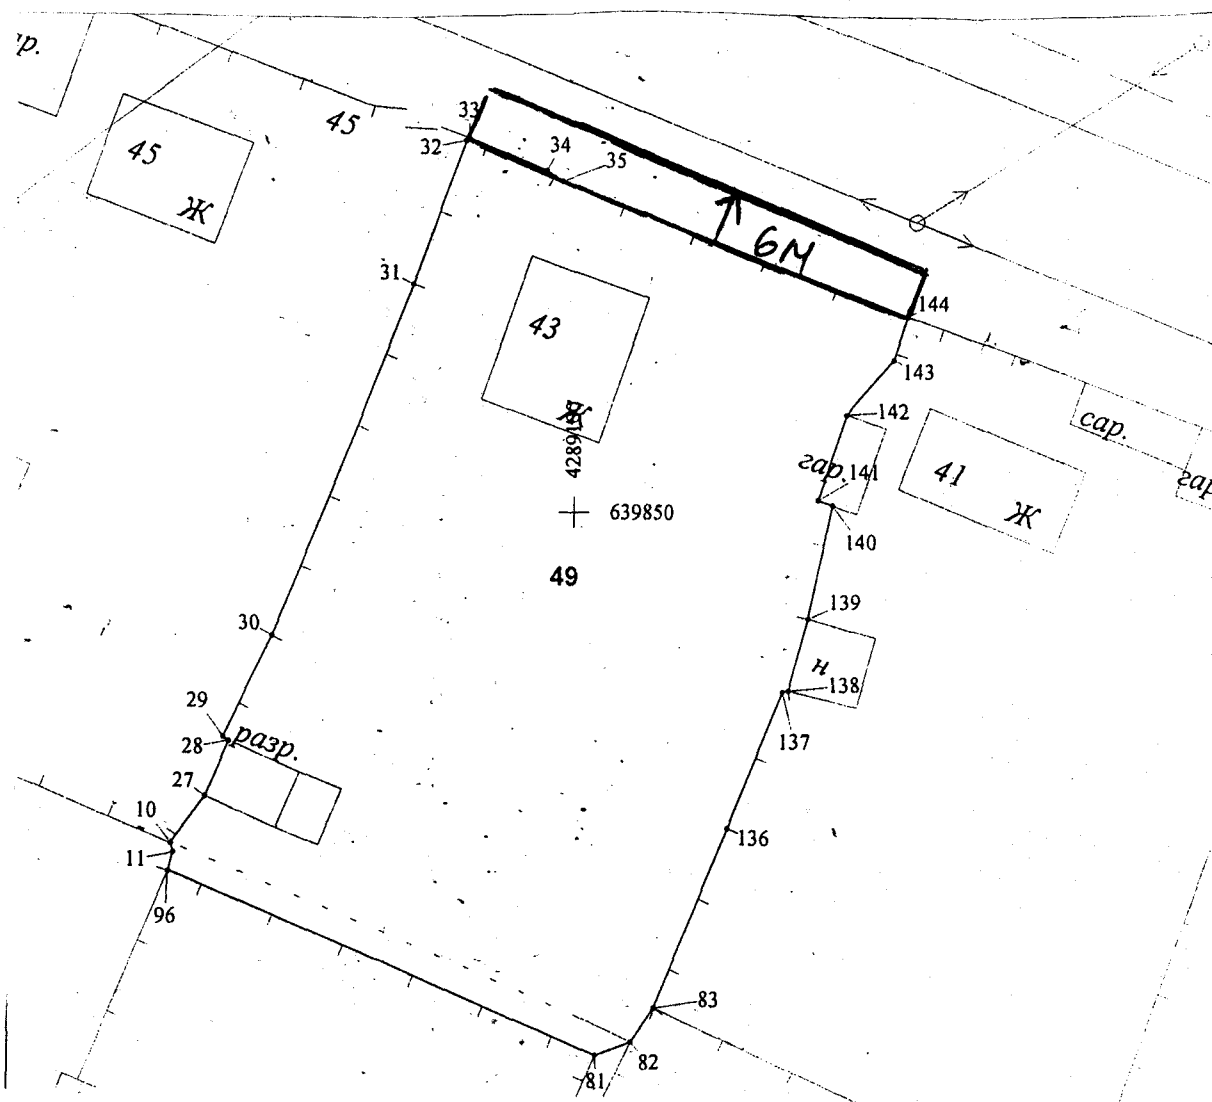

УТВЕРЖДЕНО

Глава администрации
Кенадского сельского поселения
Ванинского муниципального района
Хабаровского края

В.П. Труфанов
М.П.

Схема границ прилегающей территории № 124

1. Адрес Участка/Объекта – Хабаровский край, Ванинский р-н., п. Кенада, ул. Пионерская, д. 43
2. Цель предоставления – для эксплуатации жилого дома.
3. Кадастровый номер Участка/Объекта: не выявлено

 - границы прилегающей территории

Масштаб 1:500