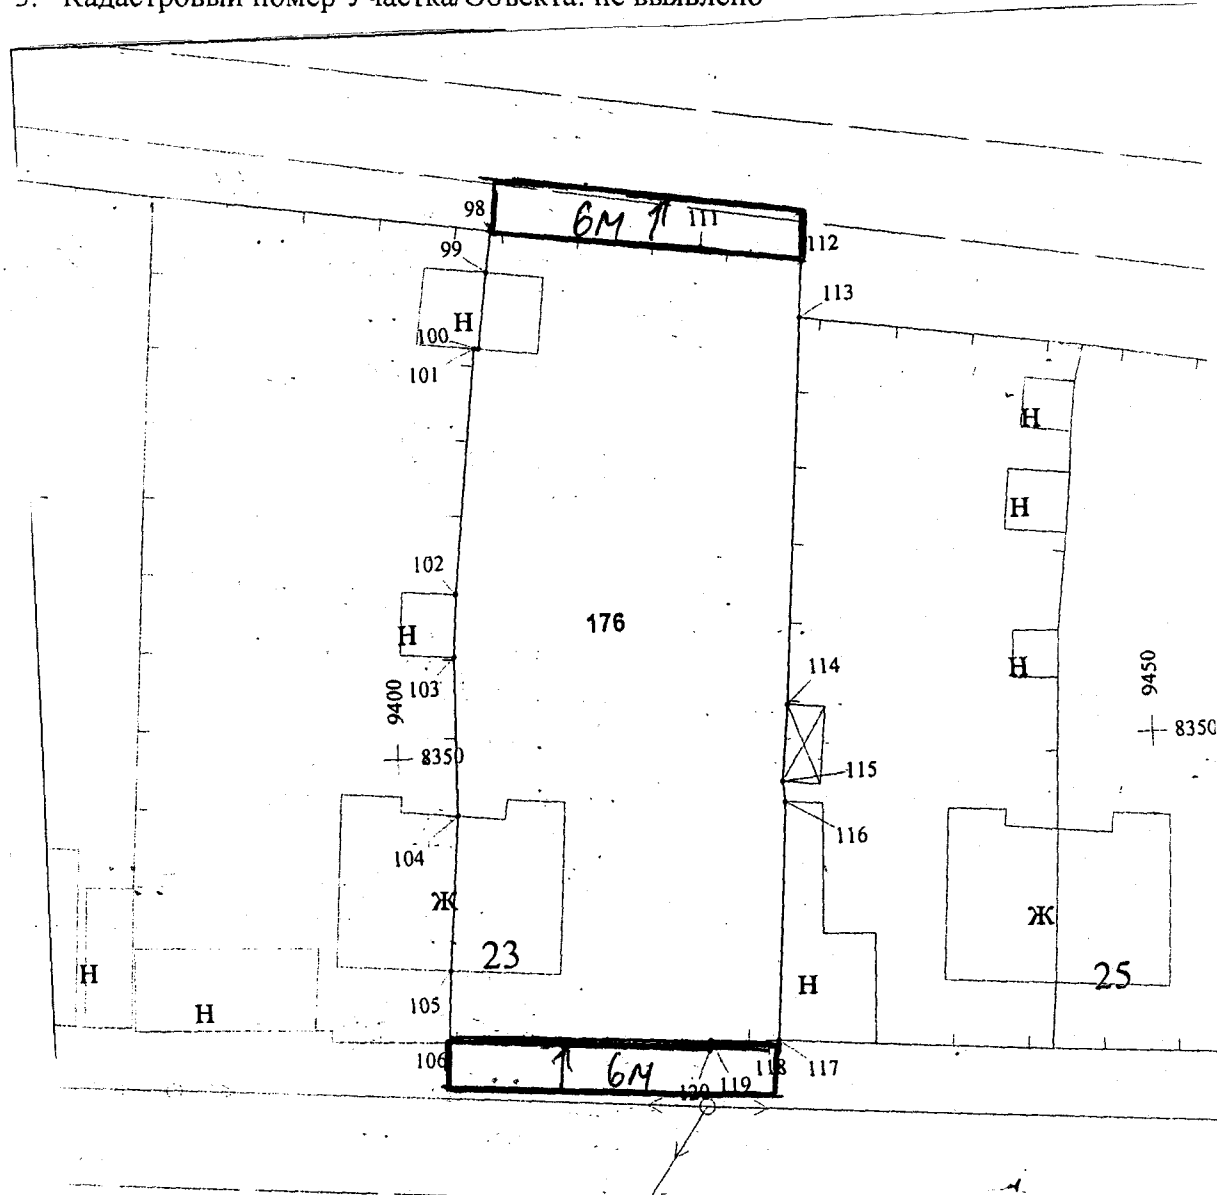

УТВЕРЖДЕНО

Глава администрации
Кенадского сельского поселения
Ванинского муниципального района
Хабаровского края

МП

В.П. Труфанов

Схема границ прилегающей территории № 192

1. Адрес Участка/Объекта – Хабаровский край, Ванинский р-н., п. Кенада, ул. Присковая, д. 23 кв.2
2. Цель предоставления – для эксплуатации части жилого дома.
3. Кадастровый номер Участка/Объекта: не выявлено

 - границы прилегающей территории

Масштаб 1:500