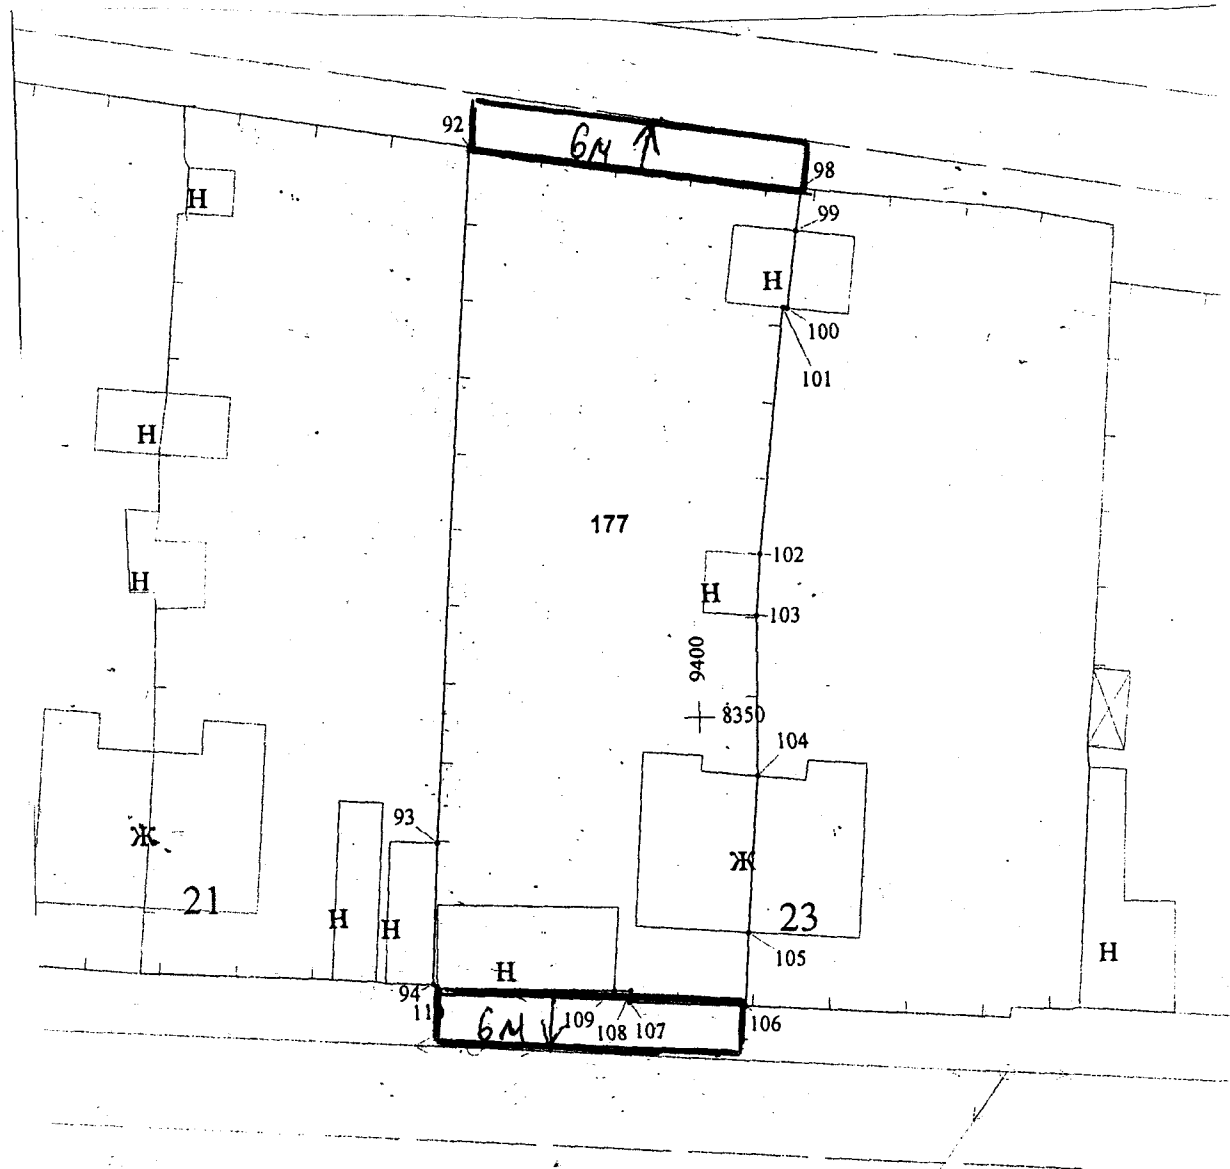

УТВЕРЖДЕНО

Глава администрации
Кенадского сельского поселения
Ванинского муниципального района
Хабаровского края

М.П.

В.П. Труфанов

Схема границ прилегающей территории № 191

1. Адрес Участка/Объекта – Хабаровский край, Ванинский р-н., п. Кенада, ул. Приисковая, д. 23 кв.1
2. Цель предоставления – для эксплуатации части жилого дома.
3. Кадастровый номер Участка/Объекта: не выявлено

Масштаб 1:500

 - границы прилегающей территории