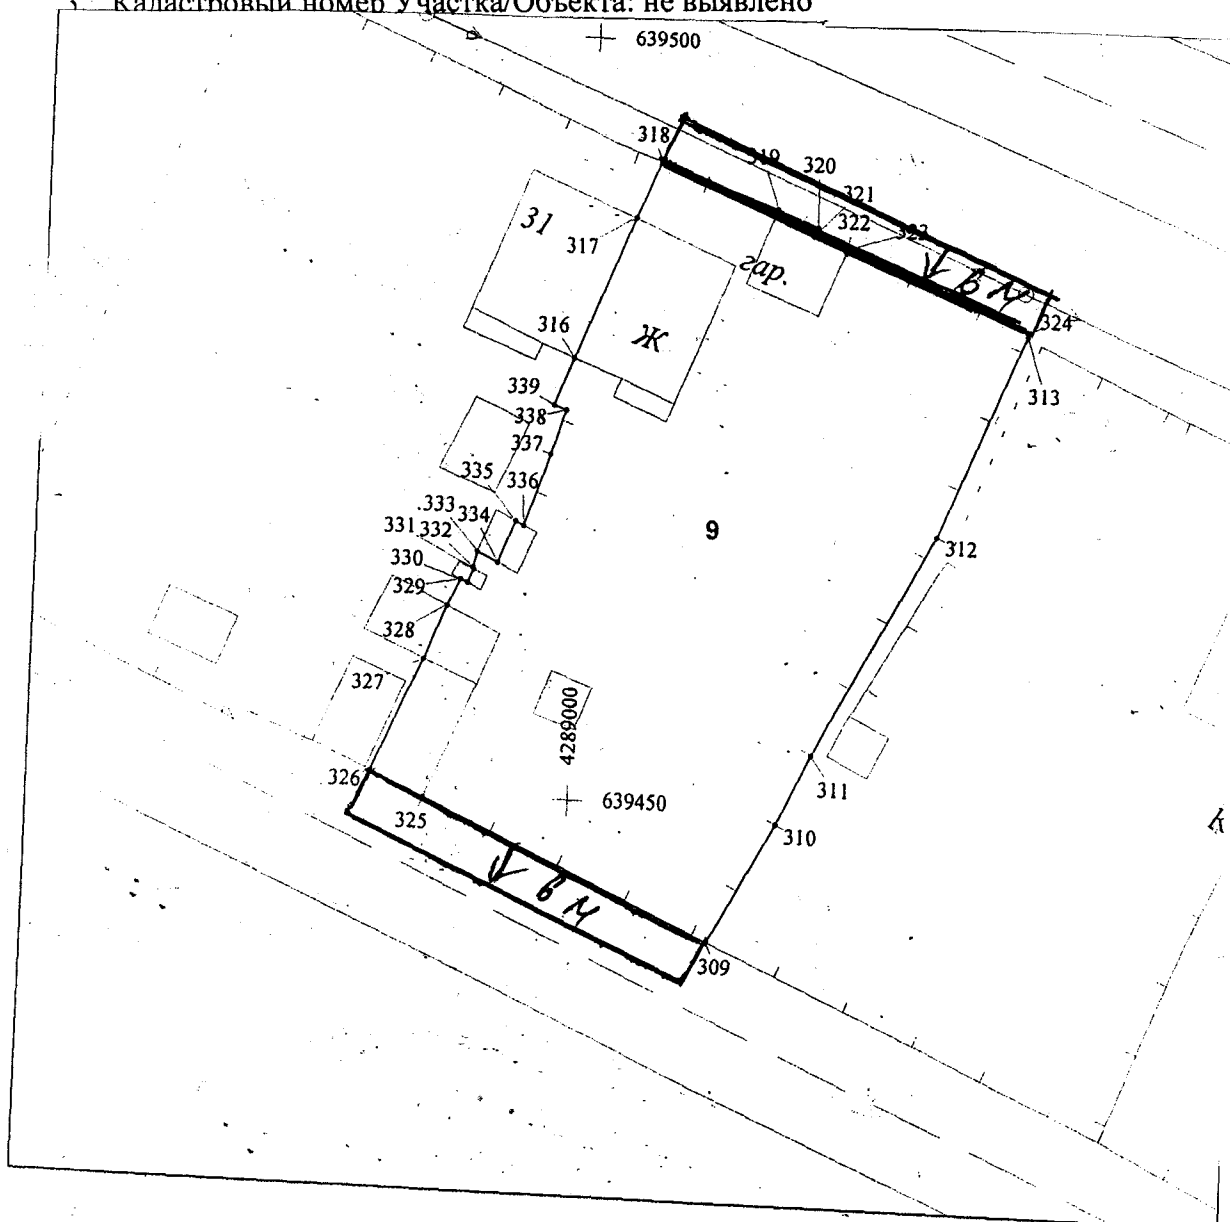

УТВЕРЖДЕНО

Глава администрации
Кенадского сельского поселения
Ванинского муниципального района
Хабаровского края

В.П. Труфанов

М.П.

Схема границ прилегающей территории № 207

1. Адрес Участка/Объекта – Хабаровский край, Ванинский р-н., п. Кенада, ул. Присковая, д. 31 кв.1
2. Цель предоставления – для эксплуатации части жилого дома.
3. Кадастровый номер Участка/Объекта: не выявлено

Масштаб 1:500

 - границы прилегающей территории