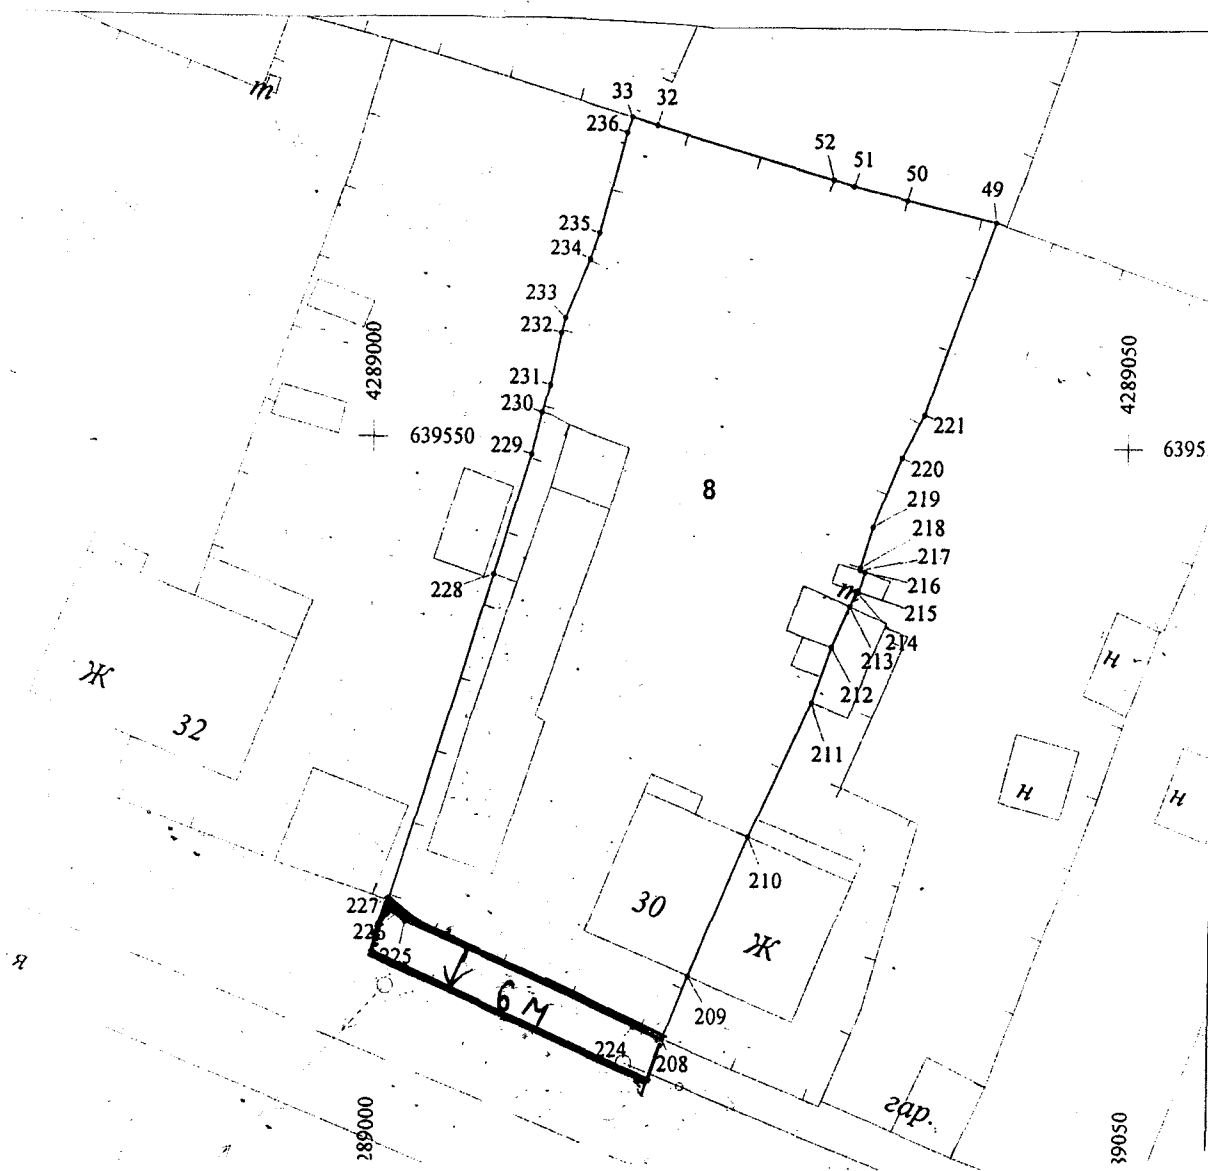

УТВЕРЖДЕНО

Глава администрации
Кенадского сельского поселения
Ванинского муниципального района
Хабаровского края

М.П.

В.П. Труфанов

Схема границ прилегающей территории № 206

1. Адрес Участка/Объекта – Хабаровский край, Ванинский р-н., п. Кенада, ул. Приисковая, д. 30 кв.2
2. Цель предоставления – для эксплуатации части жилого дома.
3. Кадастровый номер Участка/Объекта: не выявлено

Масштаб 1:500

 - границы прилегающей территории