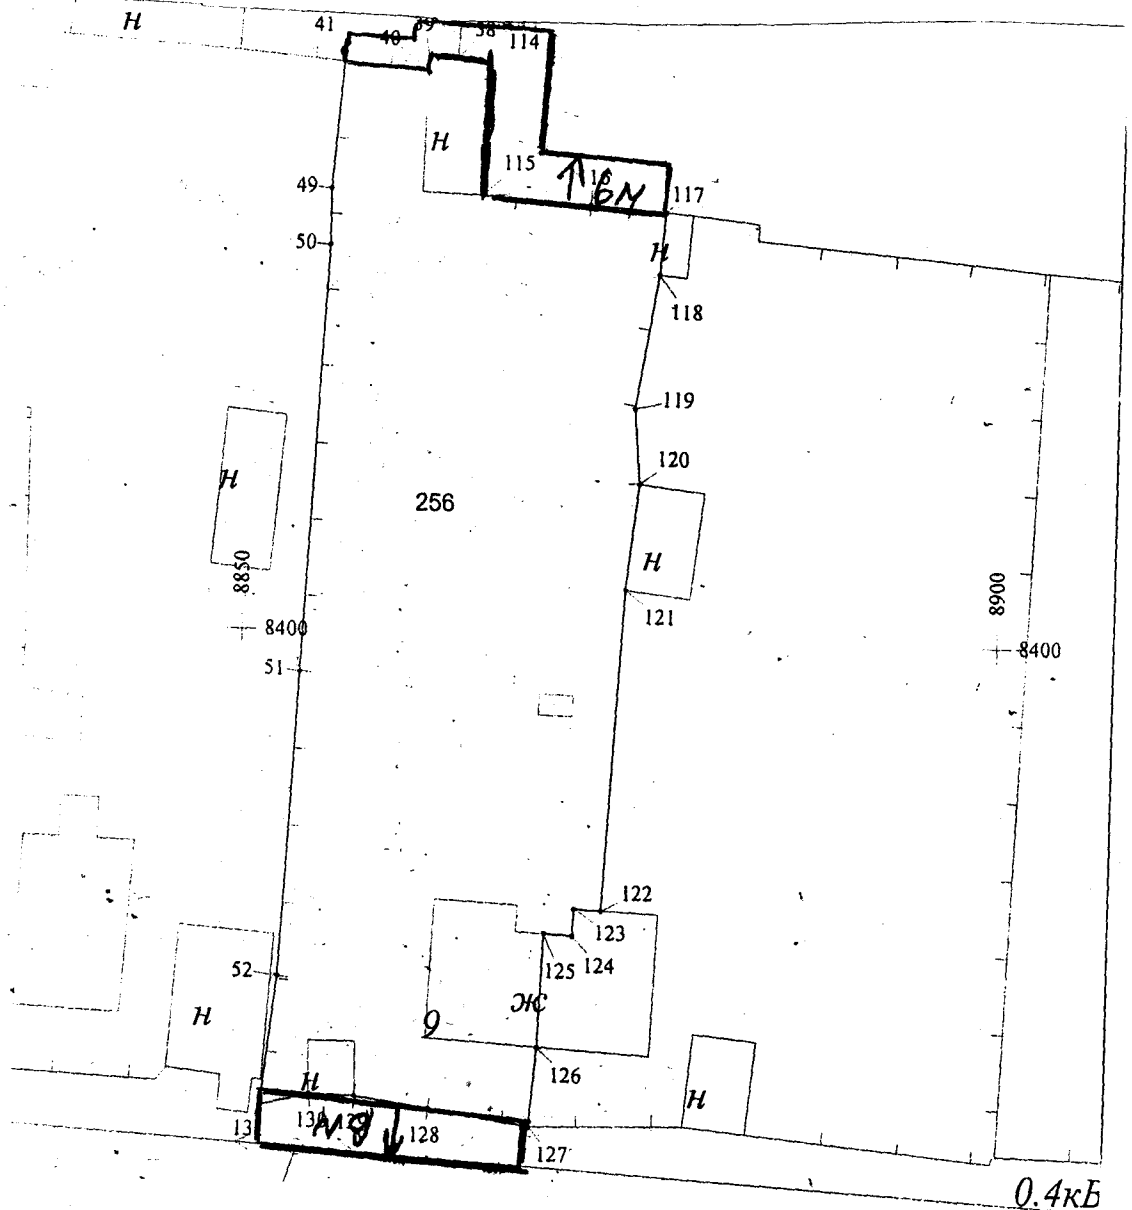

УТВЕРЖДЕНО

Глава администрации
Кенадского сельского поселения
Ванинского муниципального района
Хабаровского края

В.П. Труфанов
м.п.

Схема границ прилегающей территории № 168

1. Адрес Участка/Объекта – Хабаровский край, Ванинский р-н., п. Кенада, ул. Приисковая, д. 9 кв.1
2. Цель предоставления – для эксплуатации части жилого дома.
3. Кадастровый номер Участка/Объекта: не выявлено

0.4кБ

Масштаб 1:500

 - границы прилегающей территории