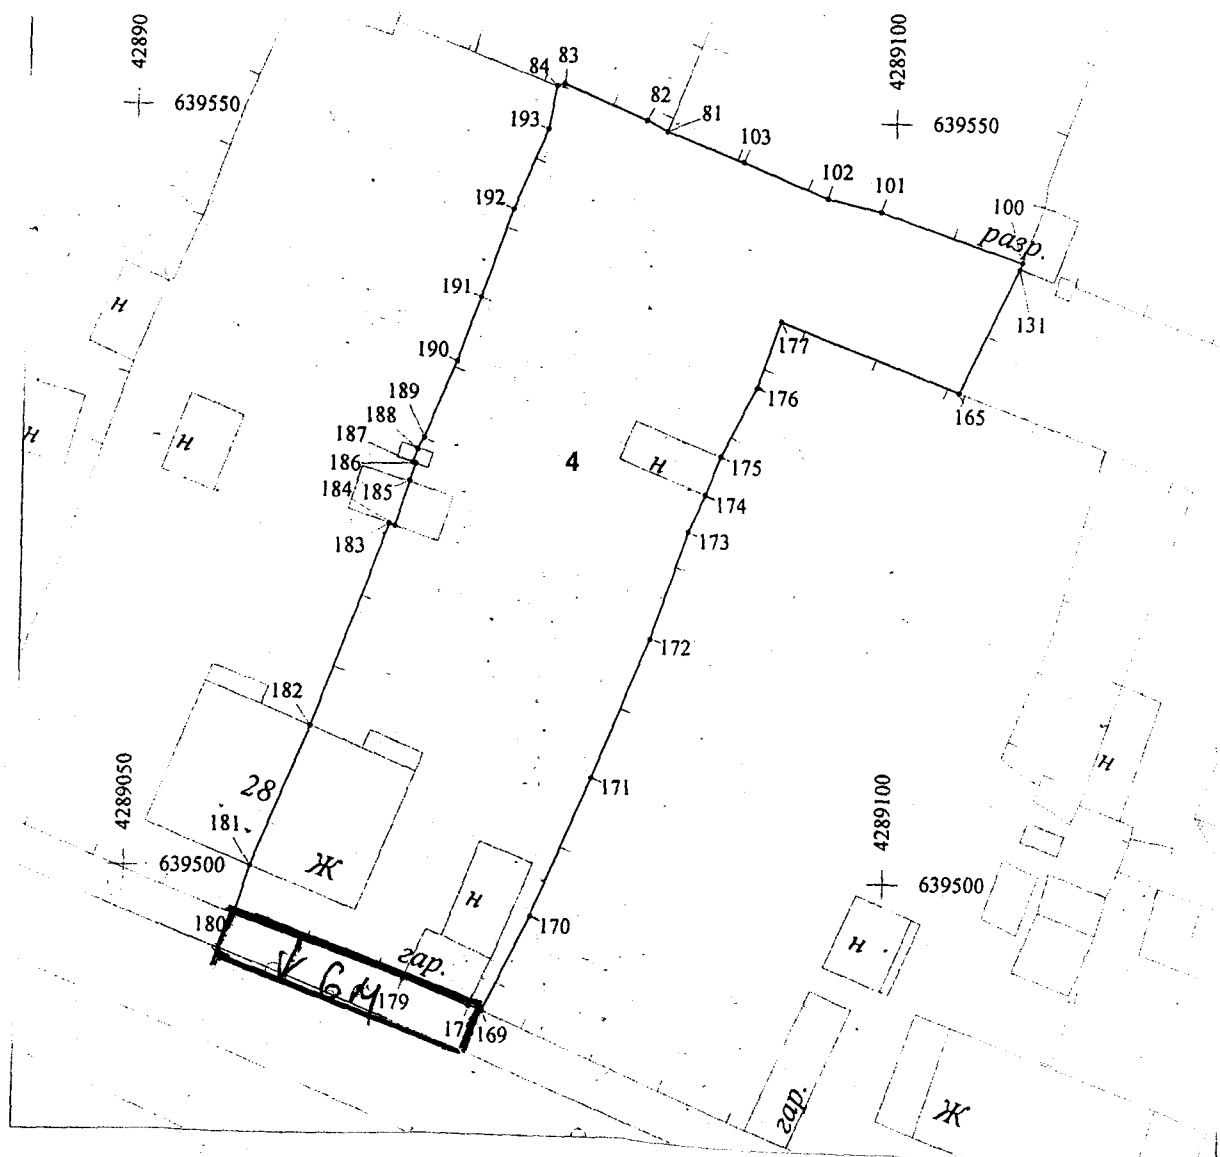

### Схема границ прилегающей территории № 201

1. Адрес Участка/Объекта – Хабаровский край, Ванинский р-н., п. Кенада, ул. Приисковая, д. 28 кв. 1
2. Цель предоставления – для эксплуатации части жилого дома.
3. Кадастровый номер Участка/Объекта: не выявлено

 - границы прилегающей территории

Масштаб 1:500