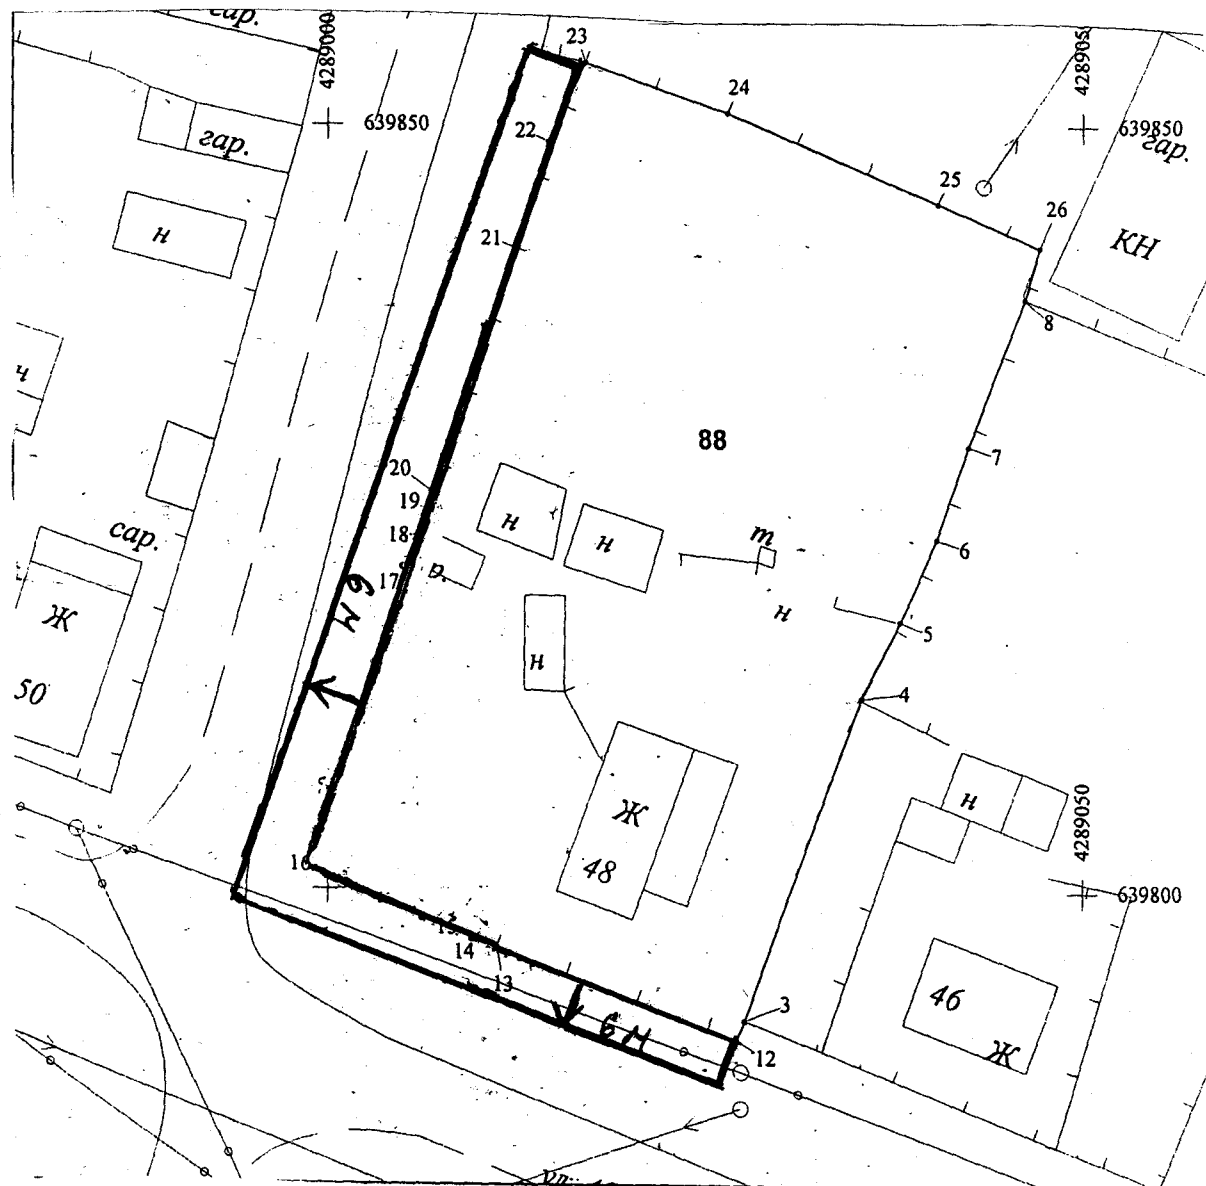

УТВЕРЖДЕНО

Глава администрации
Кенадского сельского поселения
Ванинского муниципального района
Хабаровского края

М.П.

В.П. Труфанов

Схема границ прилегающей территории № 81

1. Адрес Участка/Объекта – Хабаровский край, Ванинский р-н., п. Кенада, ул. 40 лет Октября, д. 48
2. Цель предоставления – для эксплуатации жилого дома.
3. Кадастровый номер Участка/Объекта: не выявлено

Масштаб 1:500

 - границы прилегающей территории