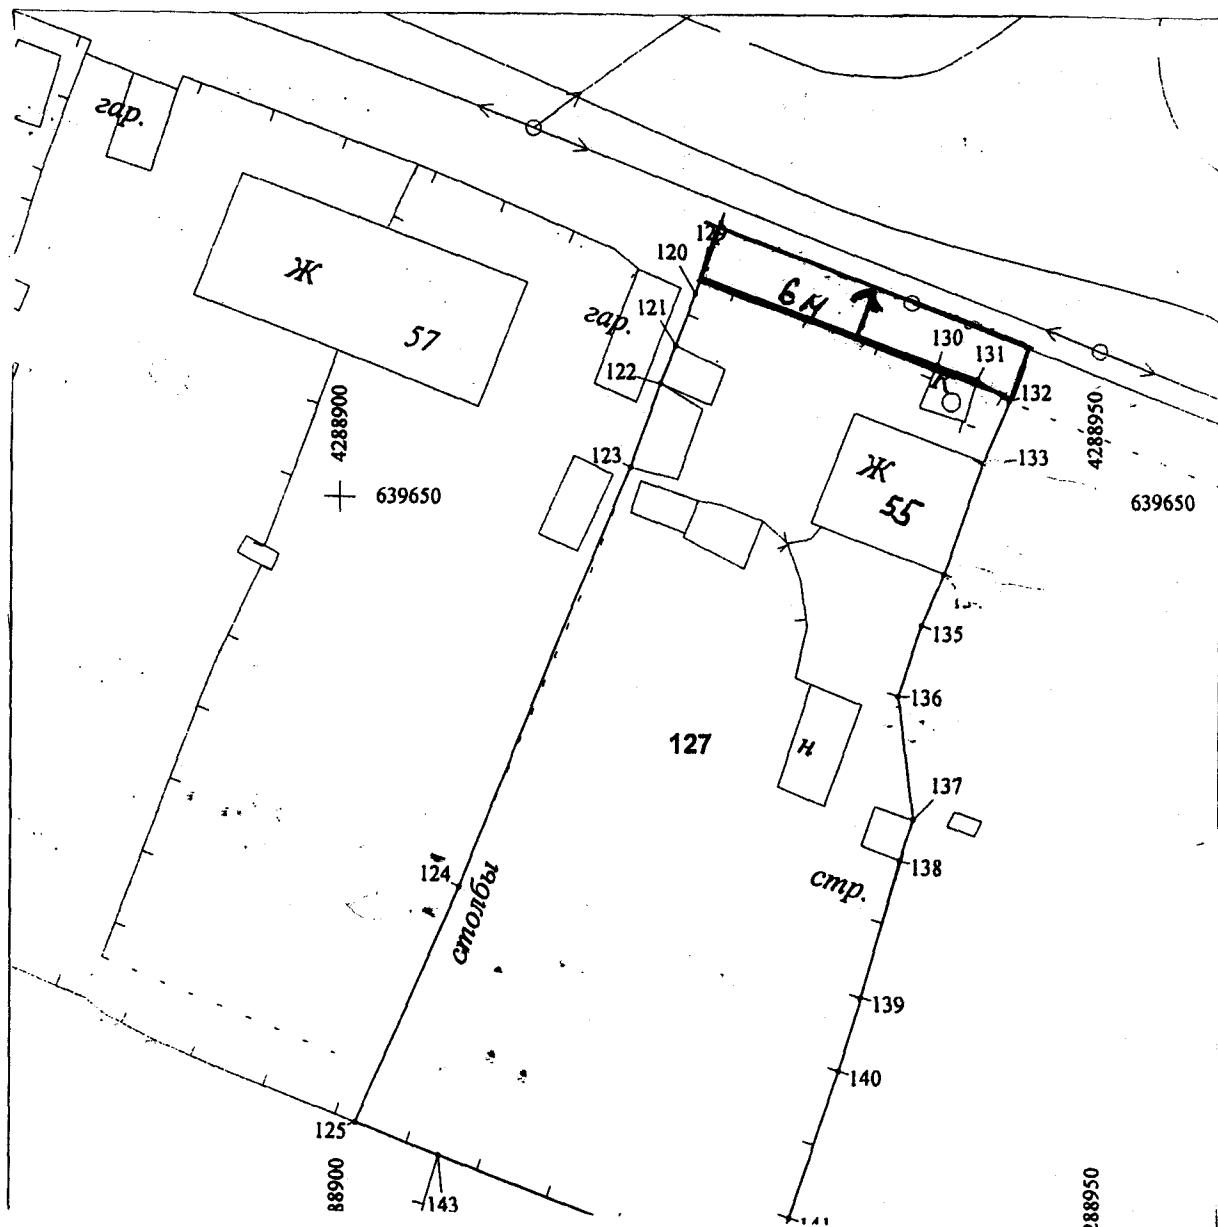

### Схема границ прилегающей территории № 36

1. Адрес Участка/Объекта – Хабаровский край, Ванинский р-н., п. Кенада, ул. Советская, д. 55
2. Цель предоставления – для эксплуатации жилого дома.
3. Кадастровый номер Участка/Объекта: не выявлено

 - границы прилегающей территории

Масштаб 1:500