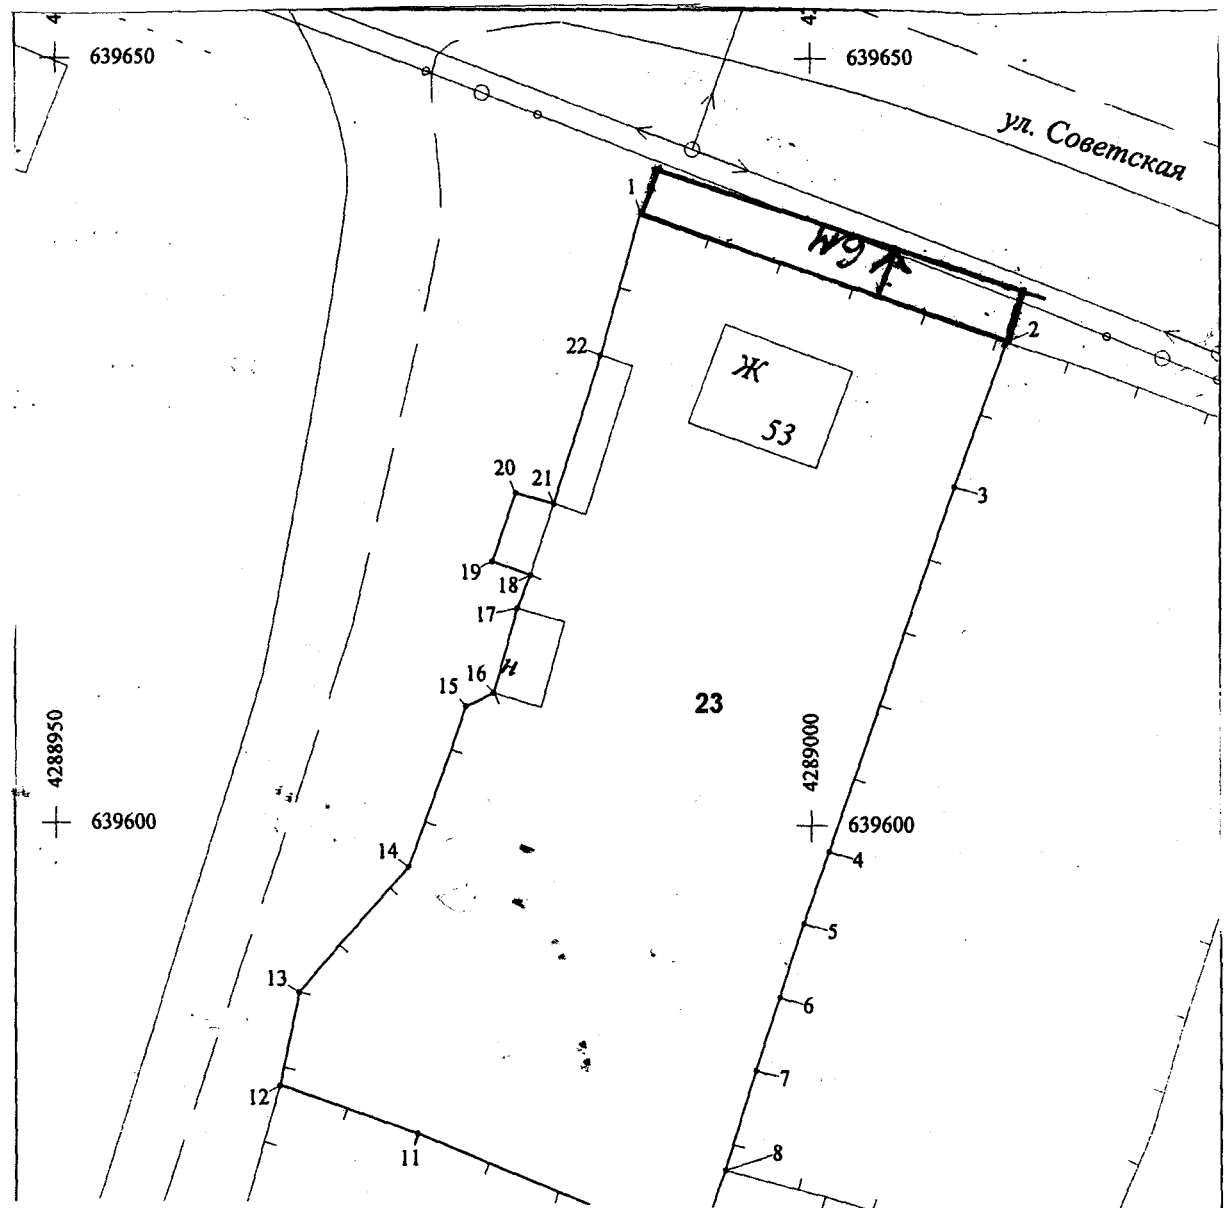

УТВЕРЖДЕНО

Глава администрации
Кенадского сельского поселения
Ванинского муниципального района
Хабаровского края

М.П.

В.П. Труфанов

Схема границ прилегающей территории № 35

1. Адрес Участка/Объекта – Хабаровский край, Ванинский р-н., п. Кенада, ул. Советская, д. 53
2. Цель предоставления – для эксплуатации жилого дома.
3. Кадастровый номер Участка/Объекта: не выявлено

 - границы прилегающей территории

Масштаб 1:500