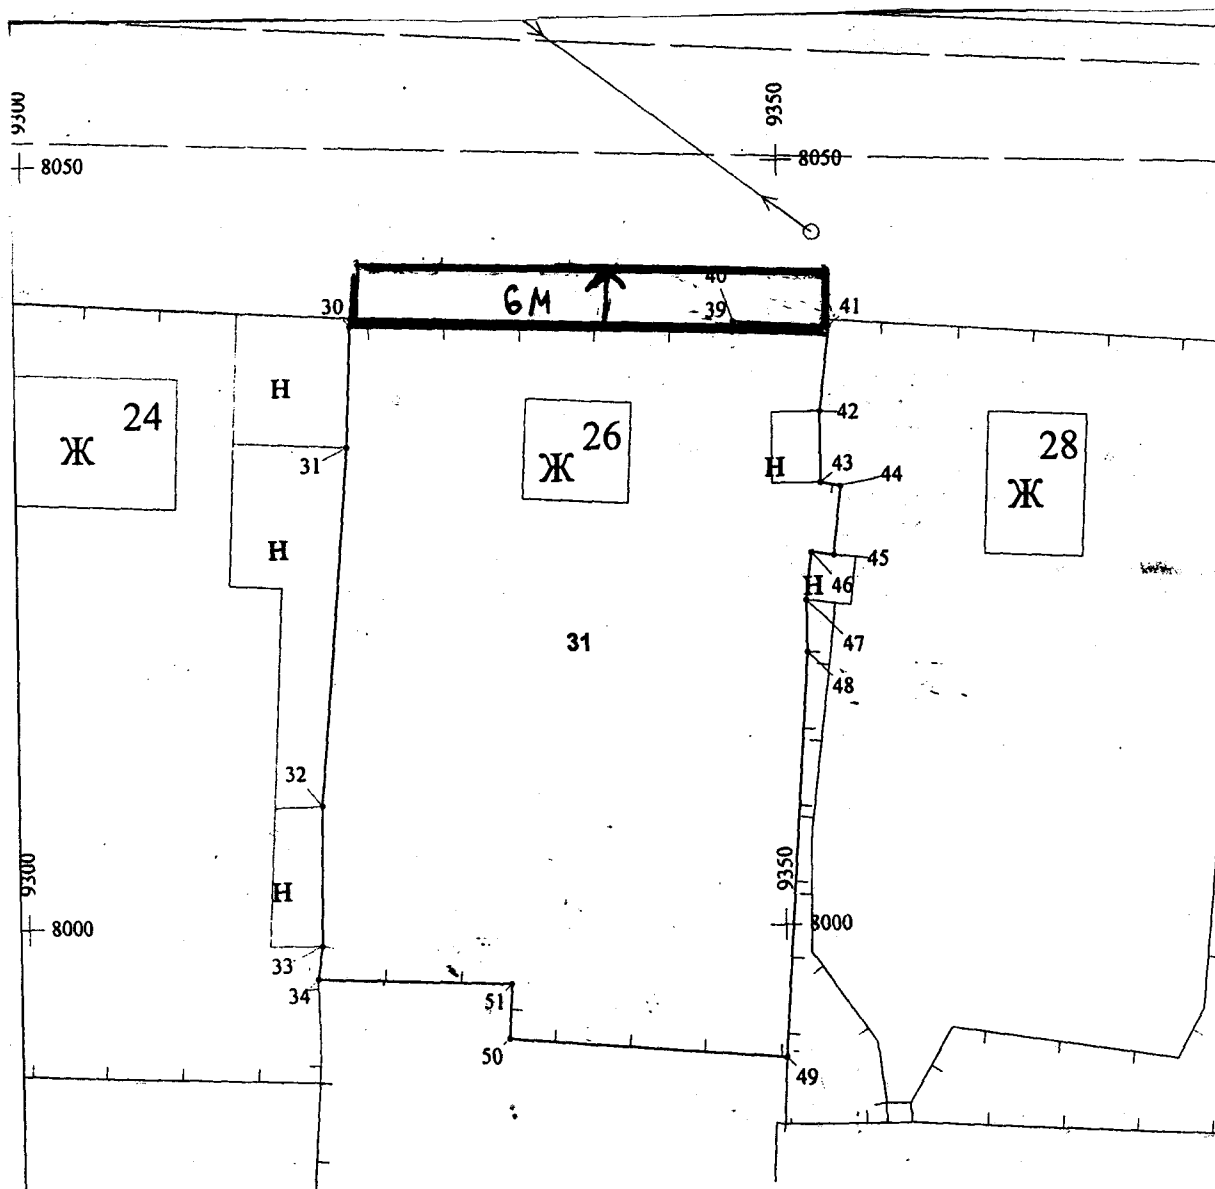

УТВЕРЖДЕНО

Глава администрации
Кенадского сельского поселения
Ванинского муниципального района
Хабаровского края

В.П. Труфанов
м.п.

Схема границ прилегающей территории № 62

1. Адрес Участка/Объекта – Хабаровский край, Ванинский р-н., п. Кенада, ул. 40 лет Октября, д. 26
2. Цель предоставления – для эксплуатации жилого дома.
3. Кадастровый номер Участка/Объекта: не выявлено

Масштаб 1:500

 - границы прилегающей территории