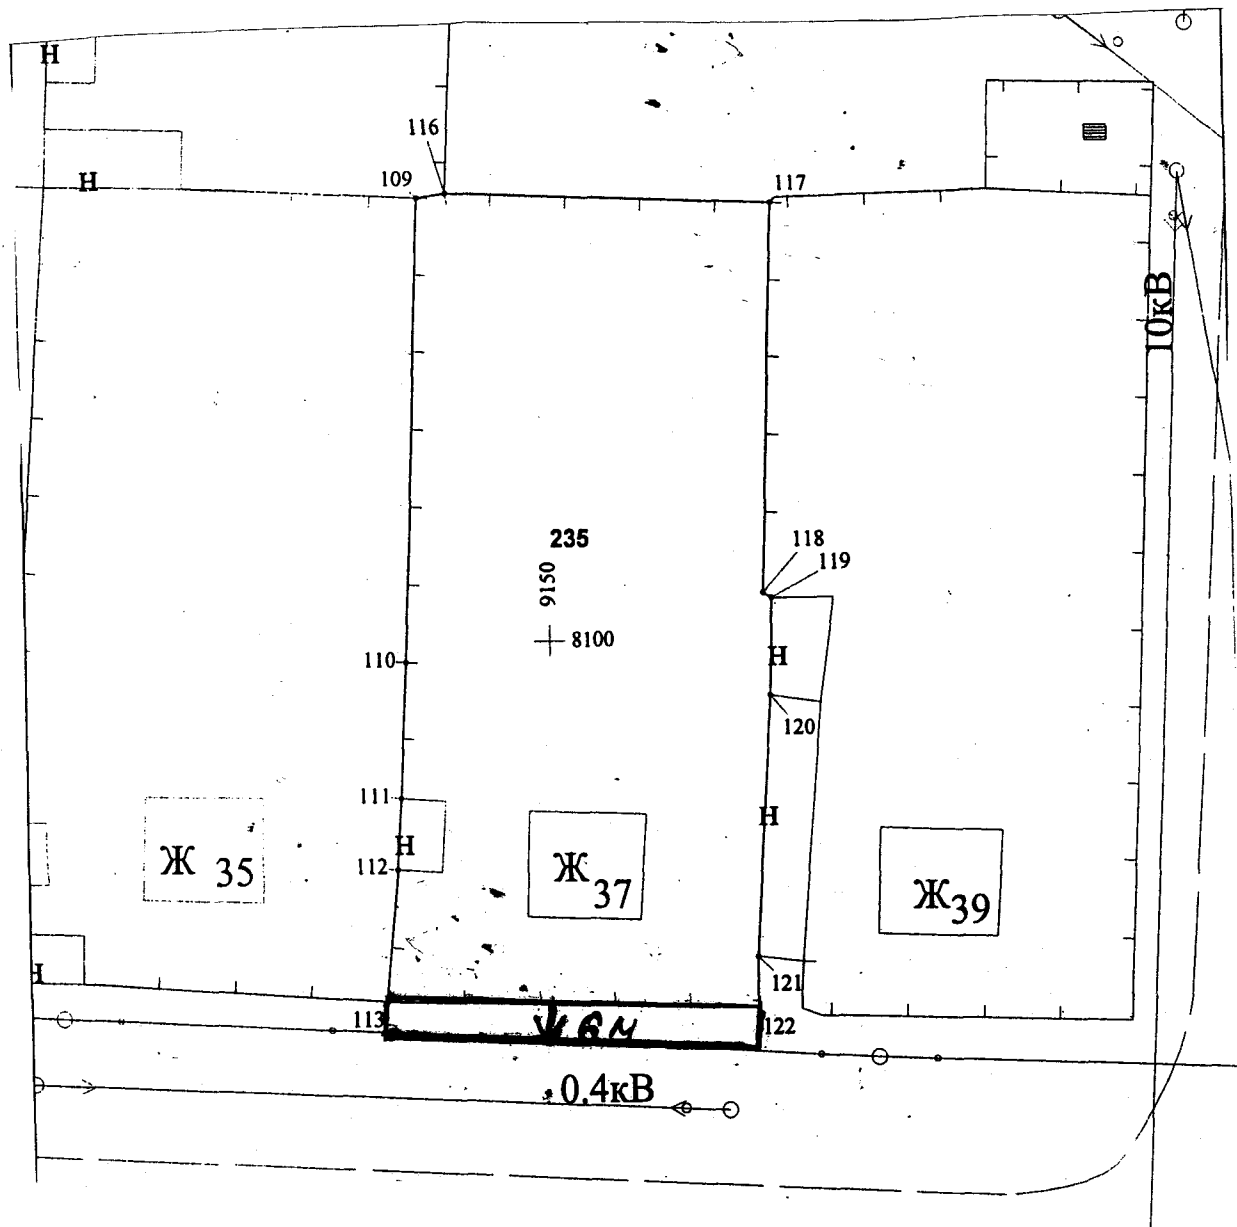

УТВЕРЖДЕНО

Глава администрации
Кенадского сельского поселения
Ванинского муниципального района
Хабаровского края

В.П. Труфанов
м.п.

Схема границ прилегающей территории № 48

1. Адрес Участка/Объекта – Хабаровский край, Ванинский р-н., п. Кенада, ул. 40 лет Октября, д. 37
2. Цель предоставления – для эксплуатации жилого дома.
3. Кадастровый номер Участка/Объекта: не выявлено

Масштаб 1:500

 - границы прилегающей территории