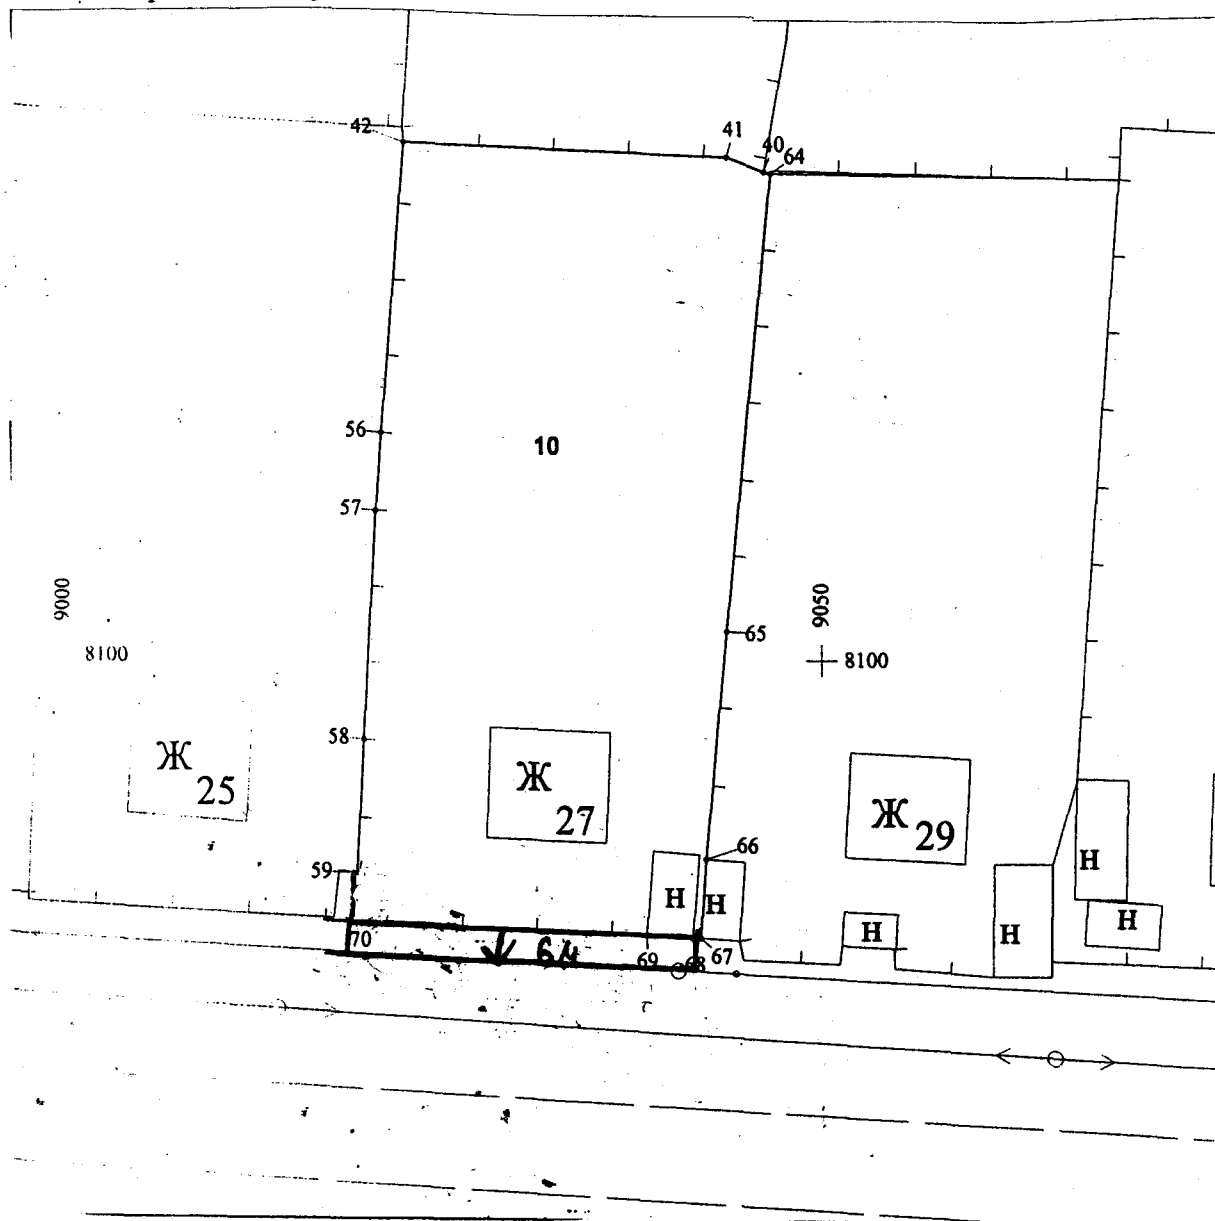

### Схема границ прилегающей территории № 52

1. Адрес Участка/Объекта – Хабаровский край, Ванинский р-н., п. Кенада, ул. 40 лет Октября, д. 27
2. Цель предоставления – для эксплуатации жилого дома.
3. Кадастровый номер Участка/Объекта: не выявлено

Масштаб 1:500

 - границы прилегающей территории