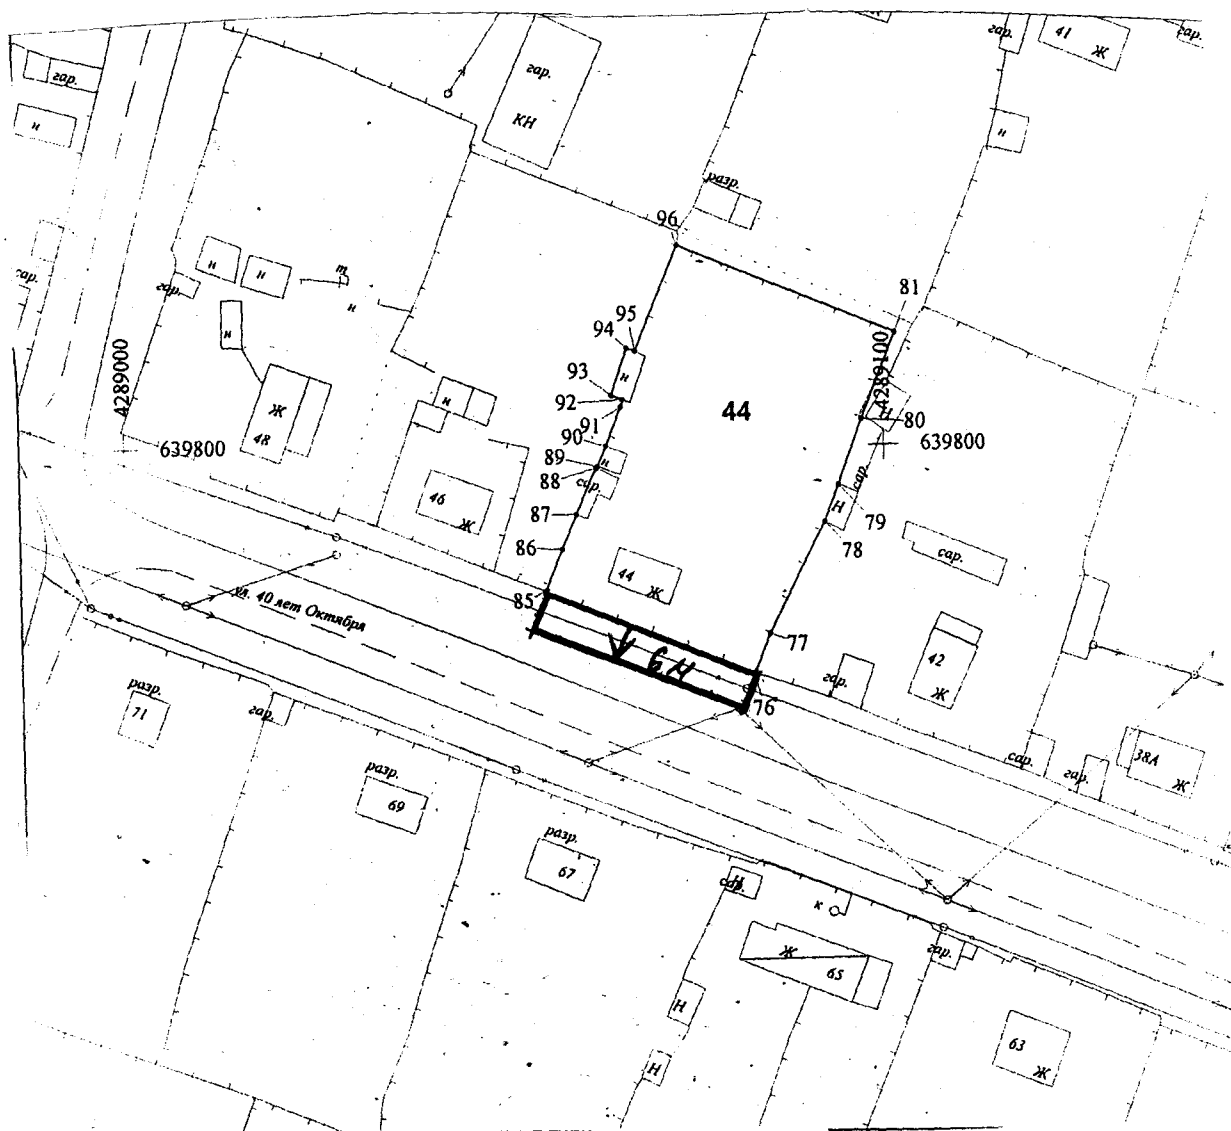

### Схема границ прилегающей территории № 80

1. Адрес Участка/Объекта – Хабаровский край, Ванинский р-н., п. Кенада, ул. 40 лет Октября, д. 44
2. Цель предоставления – для эксплуатации жилого дома.
3. Кадастровый номер Участка/Объекта: не выявлено

 - границы прилегающей территории

Масштаб 1:500