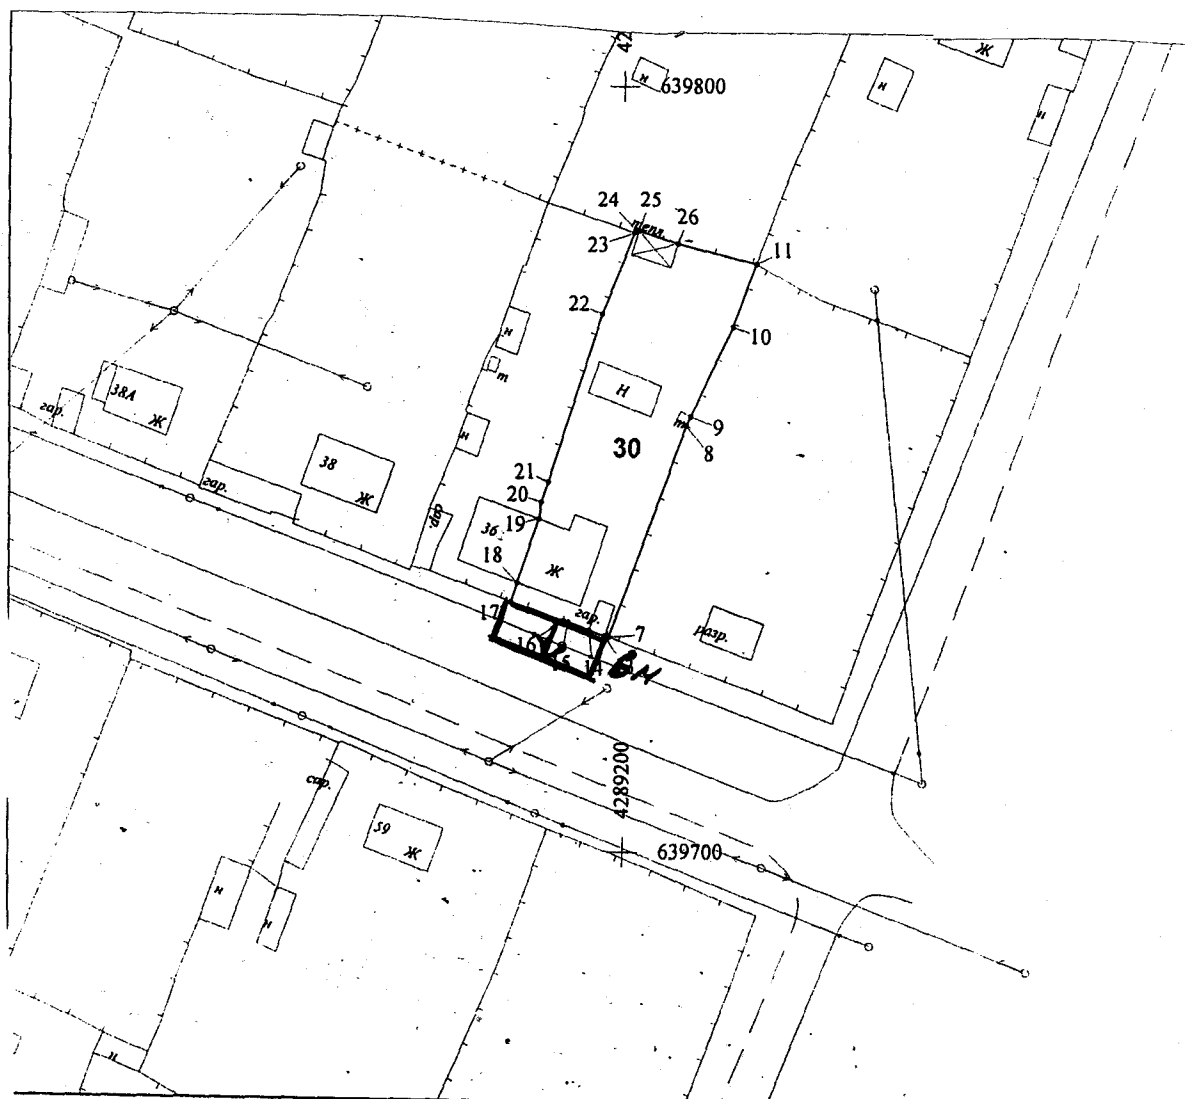

УТВЕРЖДЕНО

Глава администрации
Кенадского сельского поселения
Ванинского муниципального района
Хабаровского края

М.П.

В.П. Труфанов

Схема границ прилегающей территории № 84

1. Адрес Участка/Объекта – Хабаровский край, Ванинский р-н., п. Кенада, ул. 40 лет Октября, д. 36 кв.1
2. Цель предоставления – для эксплуатации части жилого дома.
3. Кадастровый номер Участка/Объекта: не выявлено

 - границы прилегающей территории

Масштаб 1:500