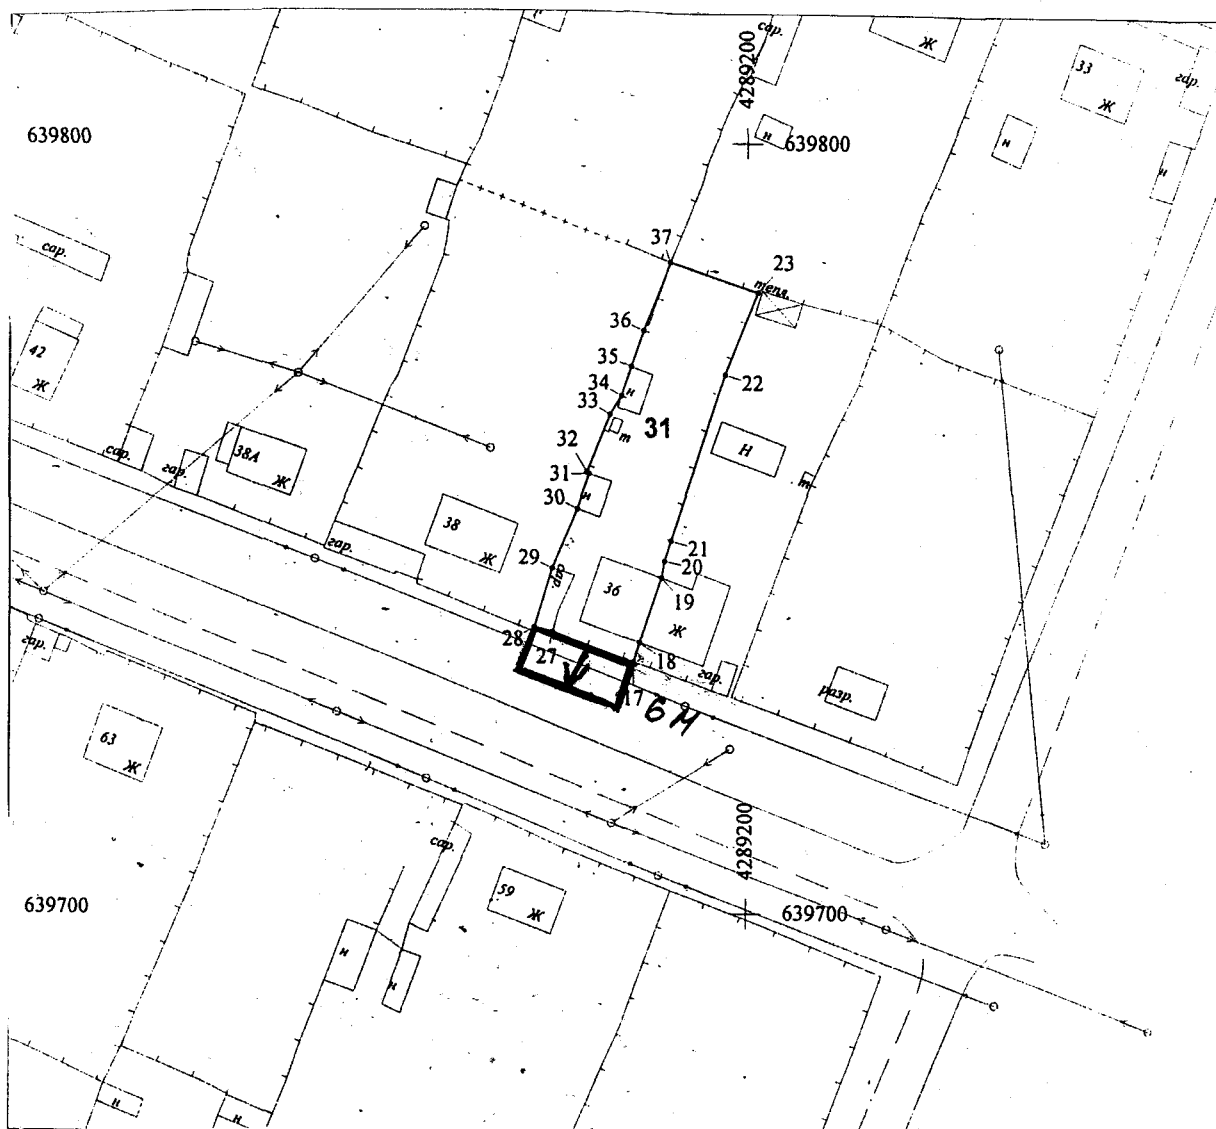

УТВЕРЖДЕНО

Глава администрации
Кенадского сельского поселения
Ванинского муниципального района
Хабаровского края

М.П. В.П. Труфанов

Схема границ прилегающей территории № 85

1. Адрес Участка/Объекта – Хабаровский край, Ванинский р-н., п. Кенада, ул. 40 лет Октября, д. 36 кв.2
2. Цель предоставления – для эксплуатации части жилого дома.
3. Кадастровый номер Участка/Объекта: не выявлено

 - границы прилегающей территории

Масштаб 1:500

Глава администрации