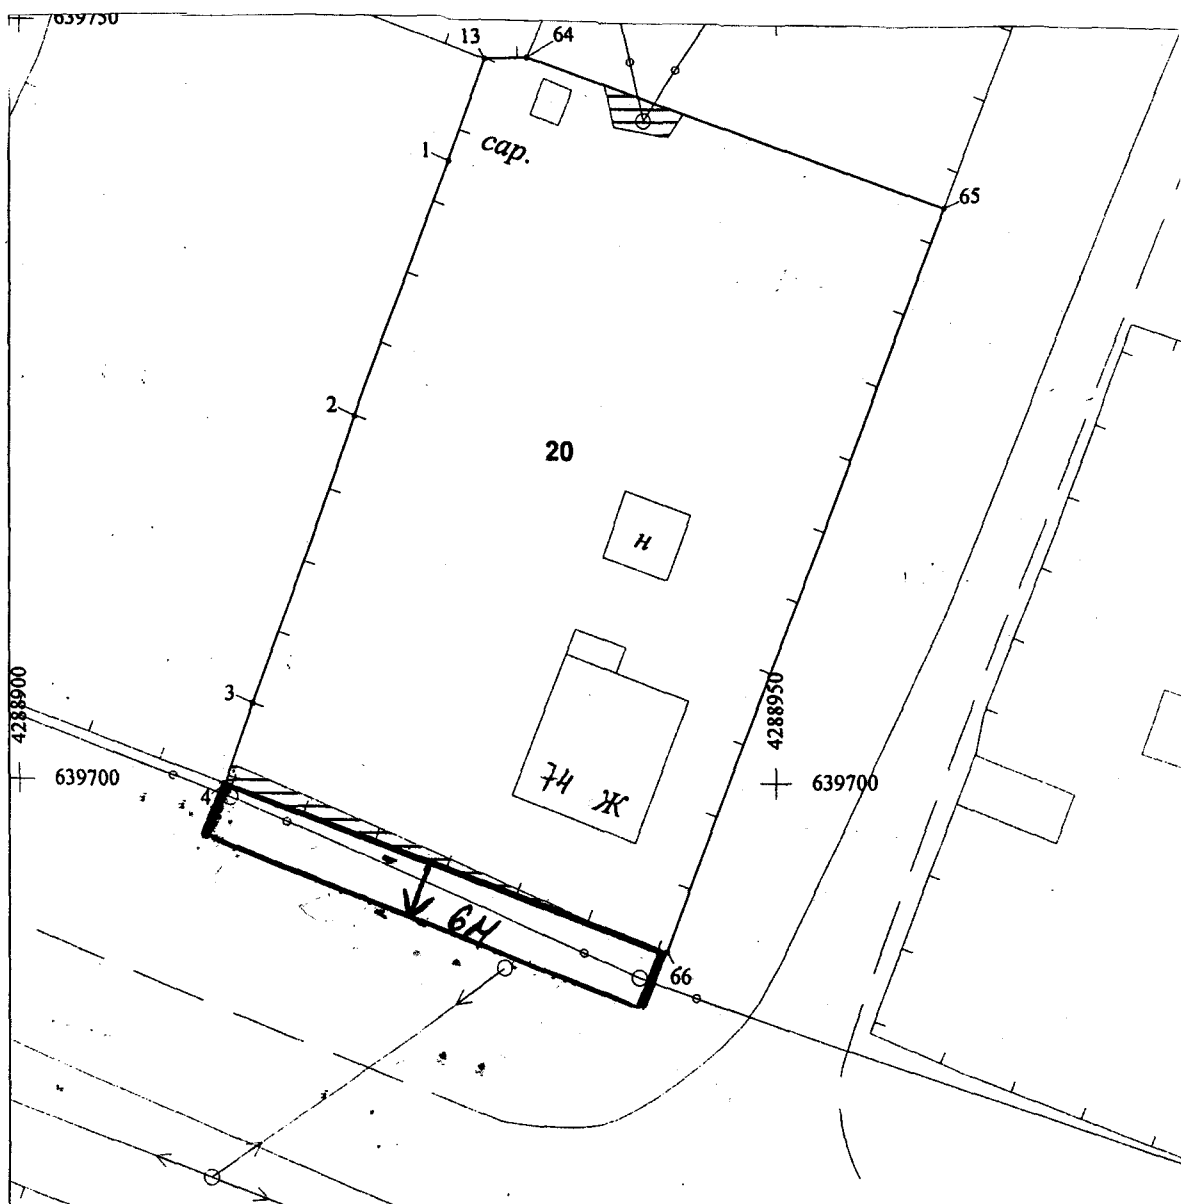

УТВЕРЖДЕНО

Глава администрации
Кенадского сельского поселения
Ванинского муниципального района
Хабаровского края

м.п.

В.П. Труфанов

Схема границ прилегающей территории № 43

1. Адрес Участка/Объекта – Хабаровский край, Ванинский р-н., п. Кенада, ул. Советская, д. 74
2. Цель предоставления – для эксплуатации жилого дома.
3. Кадастровый номер Участка/Объекта: не выявлено

Масштаб 1:500

 - границы прилегающей территории