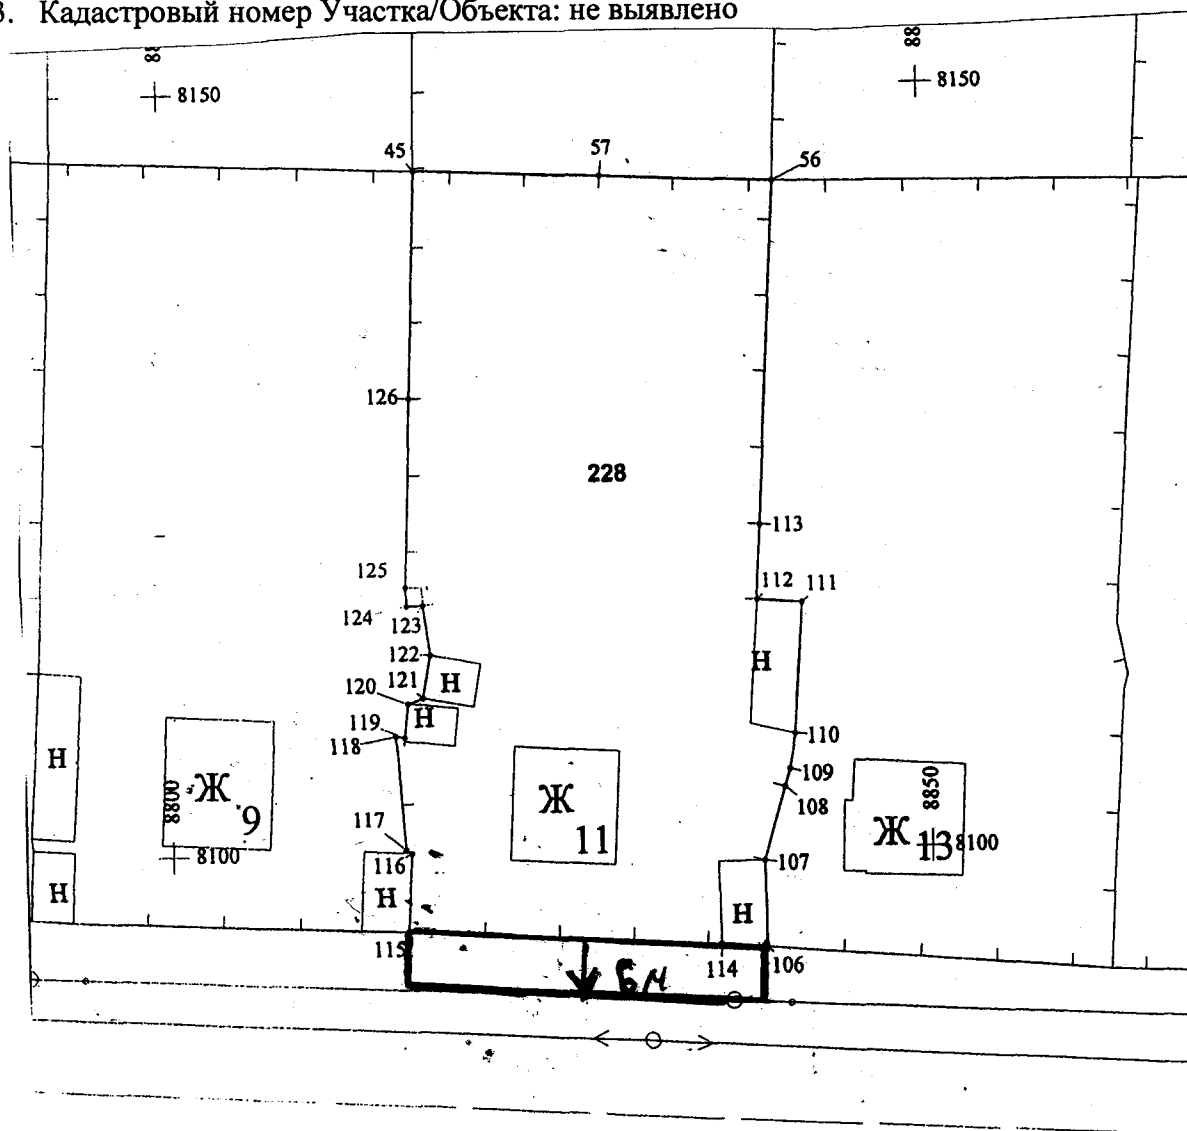

УТВЕРЖДЕНО

Глава администрации
Кенадского сельского поселения
Ванинского муниципального района
Хабаровского края

В.П. Труфанов
м.п.

Схема границ прилегающей территории № 46

1. Адрес Участка/Объекта – Хабаровский край, Ванинский р-н., п. Кенада, ул. 40 лет Октября, д. 11
2. Цель предоставления – для эксплуатации жилого дома.
3. Кадастровый номер Участка/Объекта: не выявлено

Масштаб 1:500

 - границы прилегающей территории