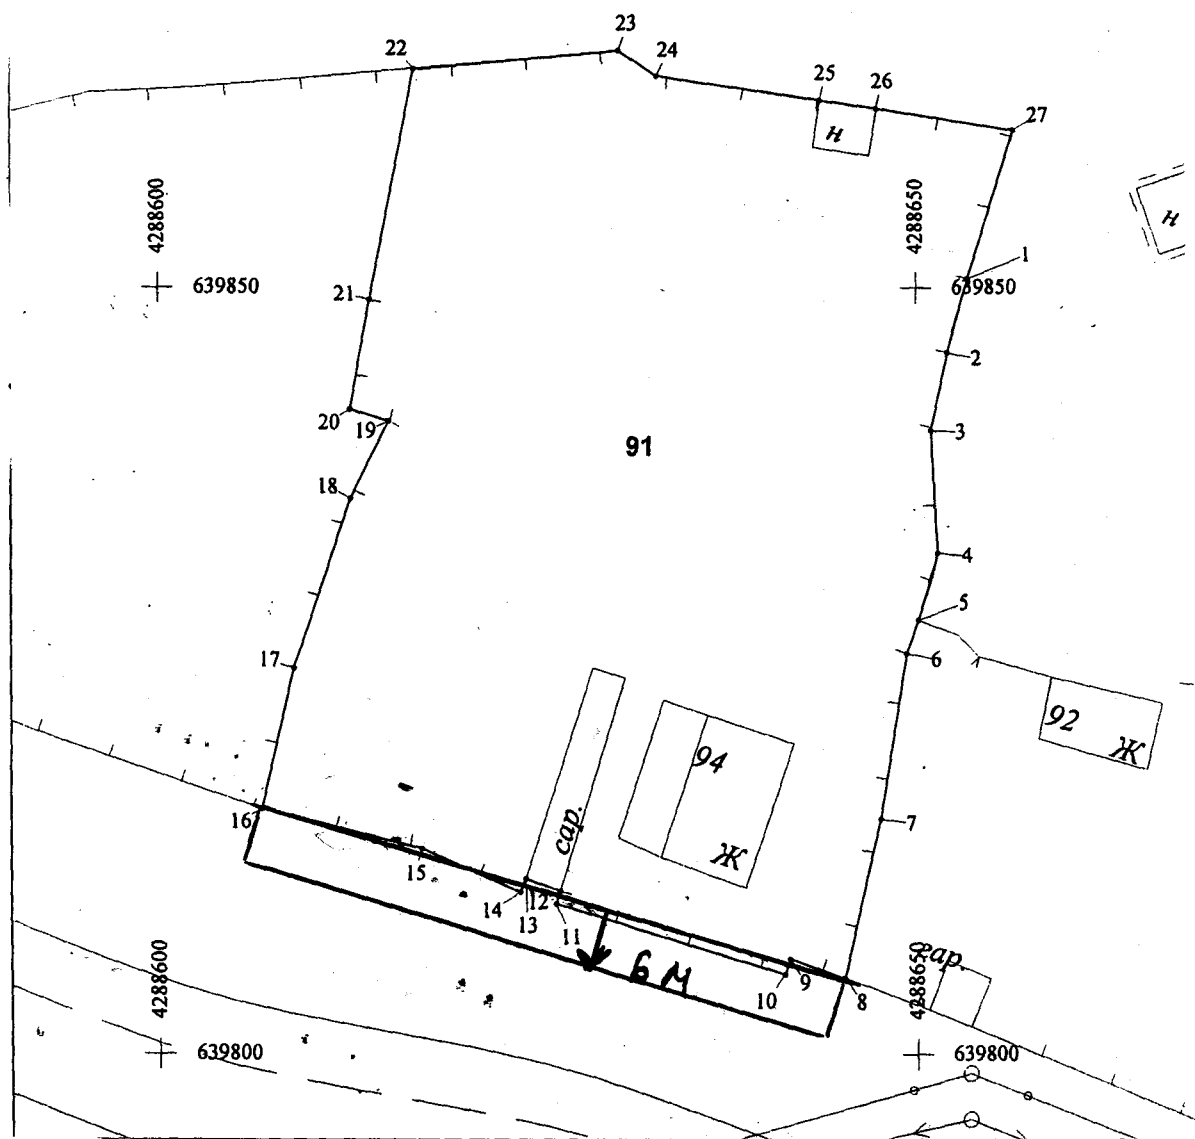

УТВЕРЖДЕНО

Глава администрации
Кенадского сельского поселения
Ванинского муниципального района
Хабаровского края

В.П. Труфанов
М.П.

Схема границ прилегающей территории № 41

1. Адрес Участка/Объекта – Хабаровский край, Ванинский р-н., п. Кенада, ул. Советская, д. 94
2. Цель предоставления – для эксплуатации жилого дома.
3. Кадастровый номер Участка/Объекта: не выявлено

Масштаб 1:500

 - границы прилегающей территории