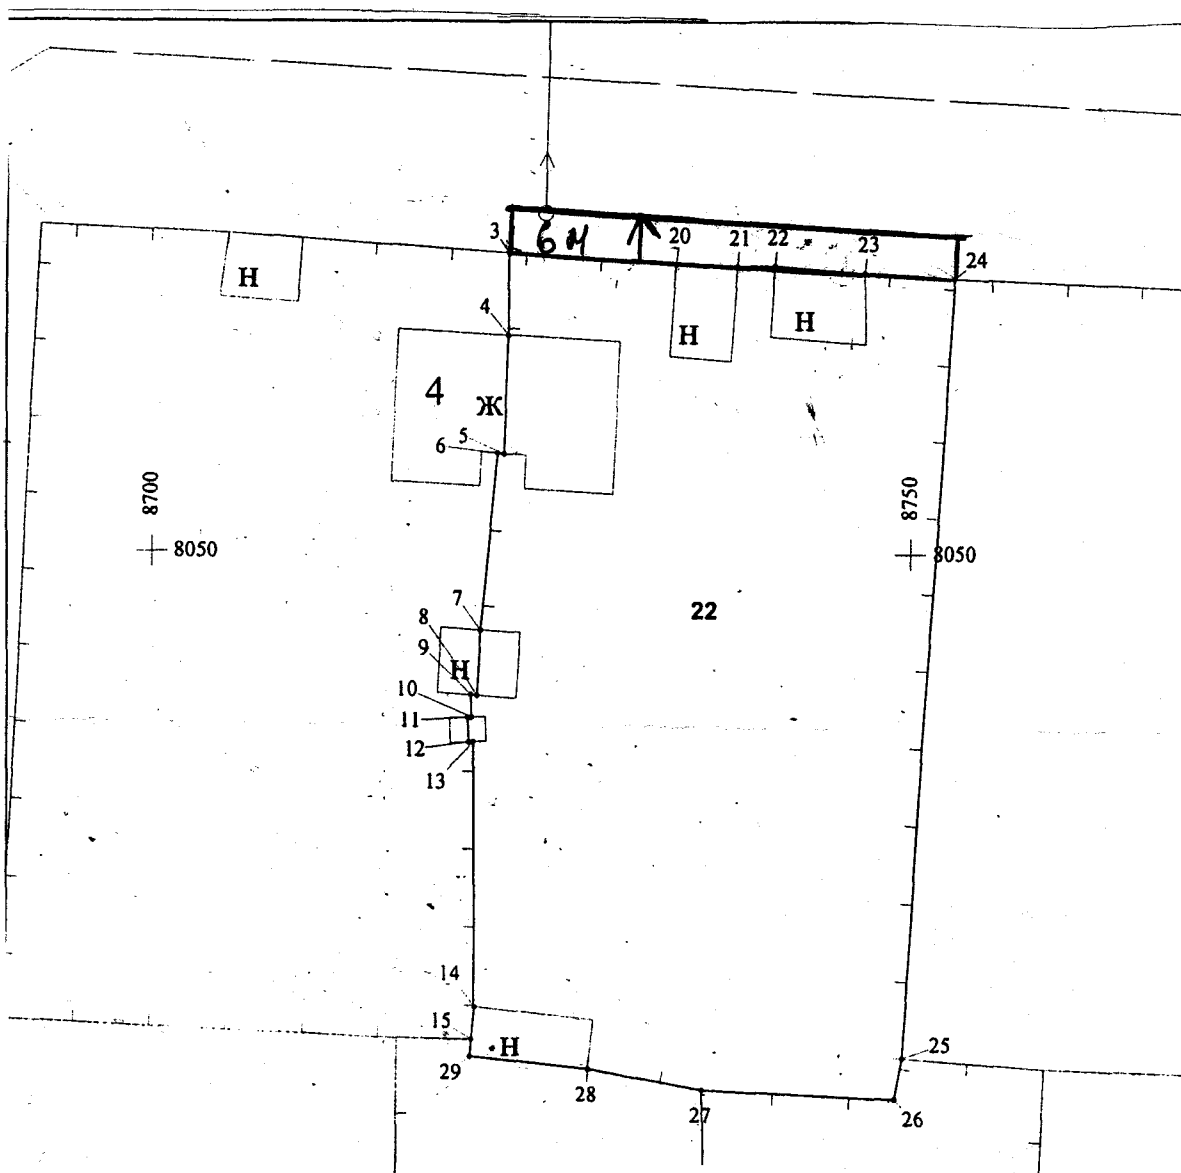

### Схема границ прилегающей территории № 89

1. Адрес Участка/Объекта – Хабаровский край, Ванинский р-н., п. Кенада, ул. 40 лет Октября, д.4 кв.2
2. Цель предоставления – для эксплуатации части жилого дома.
3. Кадастровый номер Участка/Объекта: не выявлено

Масштаб 1:500

 - границы прилегающей территории